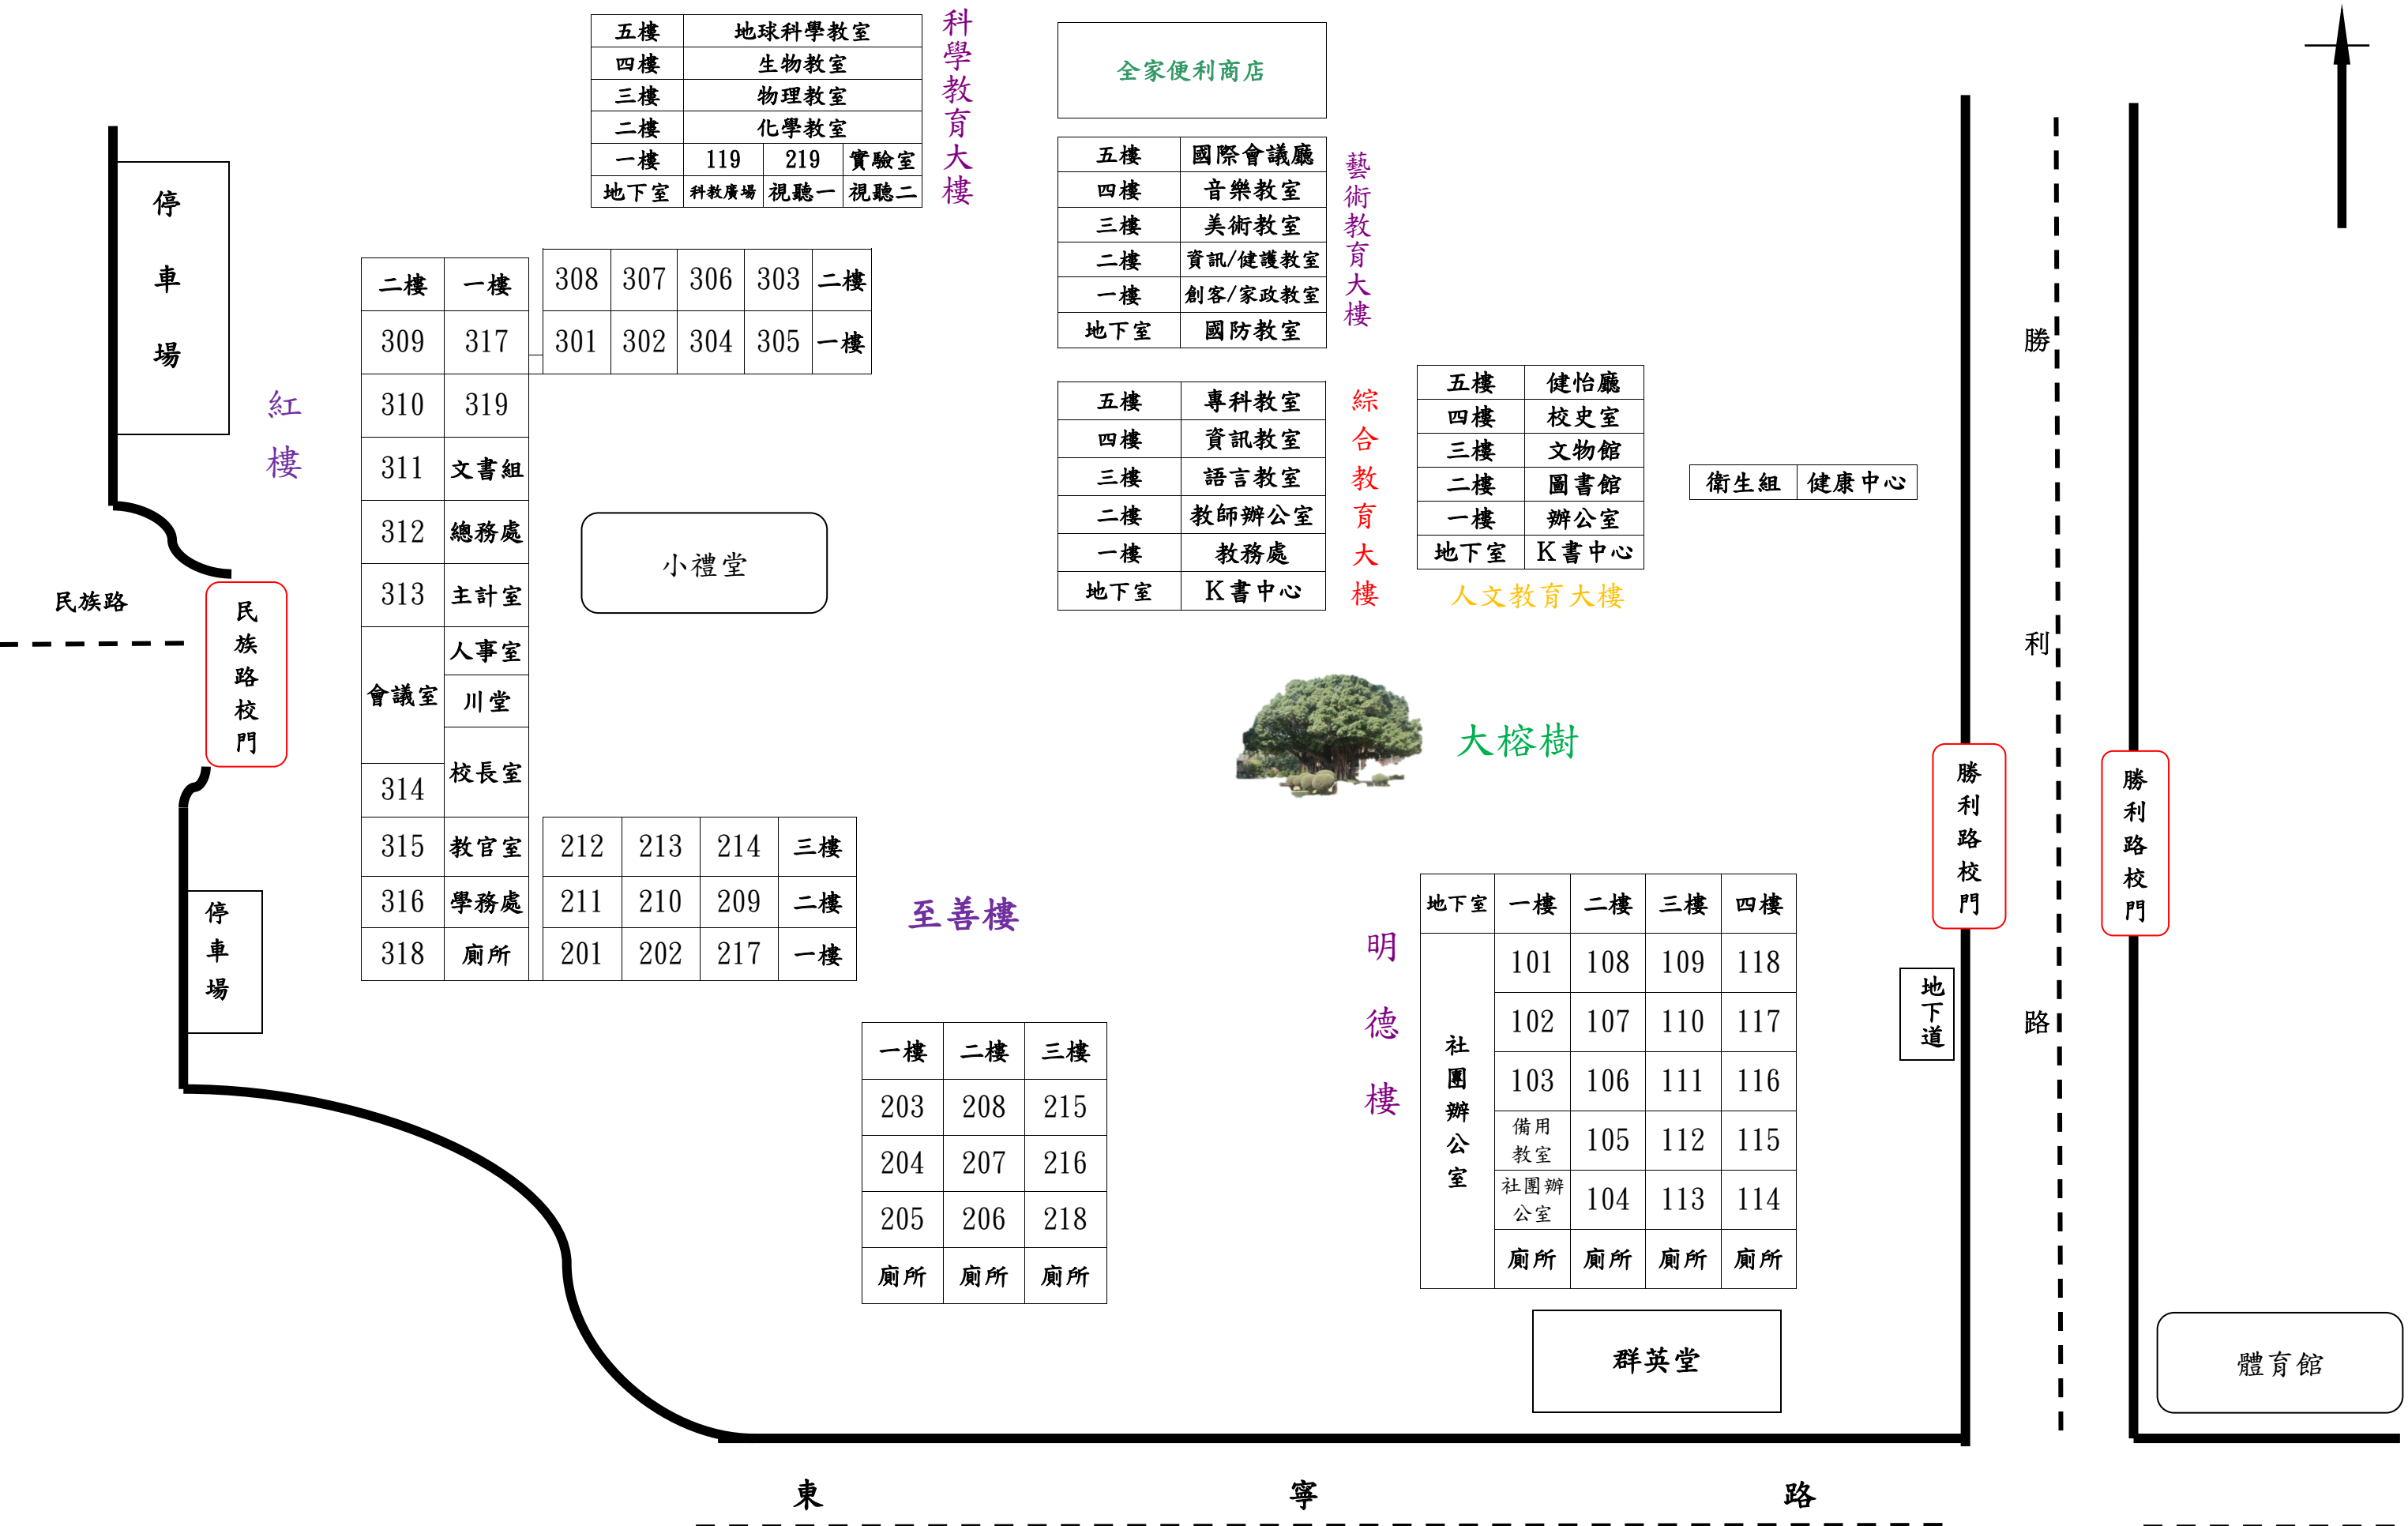

# 國立臺南第一高級中學 112 年度教室配置圖

五樓	地球科學教室		
四樓	生物教室		
三樓	物理教室		
二樓	化學教室		
一樓	119	219	實驗室
地下室	科教廣場	視聽一	視聽二

科學教育大樓

全家便利商店

五樓	國際會議廳
四樓	音樂教室
三樓	美術教室
二樓	資訊/健護教室
一樓	創客/家政教室
地下室	國防教室

藝術教育大樓

五樓	專科教室
四樓	資訊教室
三樓	語言教室
二樓	教師辦公室
一樓	教務處
地下室	K書中心

綜合教育大樓

五樓	健怡廳
四樓	校史室
三樓	文物館
二樓	圖書館
一樓	辦公室
地下室	K書中心

人文教育大樓

衛生組 健康中心

二樓	一樓	308	307	306	303	二樓
309	317	301	302	304	305	一樓
310	319					
311	文書組					
312	總務處					
313	主計室					
會議室	人事室					
	川堂					
314	校長室					
315	教官室	212	213	214	三樓	
316	學務處	211	210	209	二樓	
318	廁所	201	202	217	一樓	

小禮堂

大榕樹

至善樓

一樓	二樓	三樓
203	208	215
204	207	216
205	206	218
廁所	廁所	廁所

明德樓

地下室	一樓	二樓	三樓	四樓
社團辦公室	101	108	109	118
	102	107	110	117
	103	106	111	116
	備用教室	105	112	115
	社團辦公室	104	113	114
	廁所	廁所	廁所	廁所

群英堂

體育館

東

寧

路