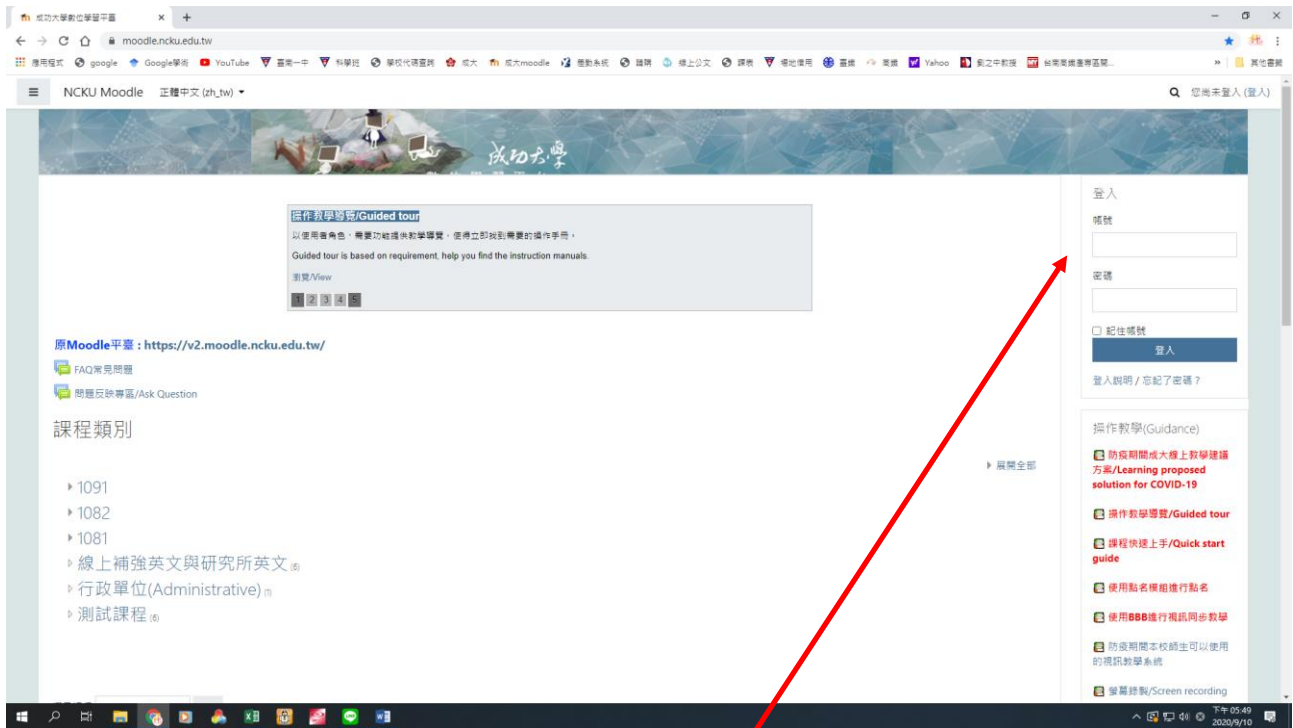

成功大學數位學習平台(moodle)登入方式：

同學若登入有問題，請儘速與安哥聯絡。謝謝！

①連結成功大學數位教學平台網址：<http://moodle.ncku.edu.tw/>

②輸入帳號/密碼

帳號輸入「成大學號」  
密碼輸入「成大學號後4碼+生日的月日4碼」，例：學號C04001111，生日為2月3日，密碼為11110203