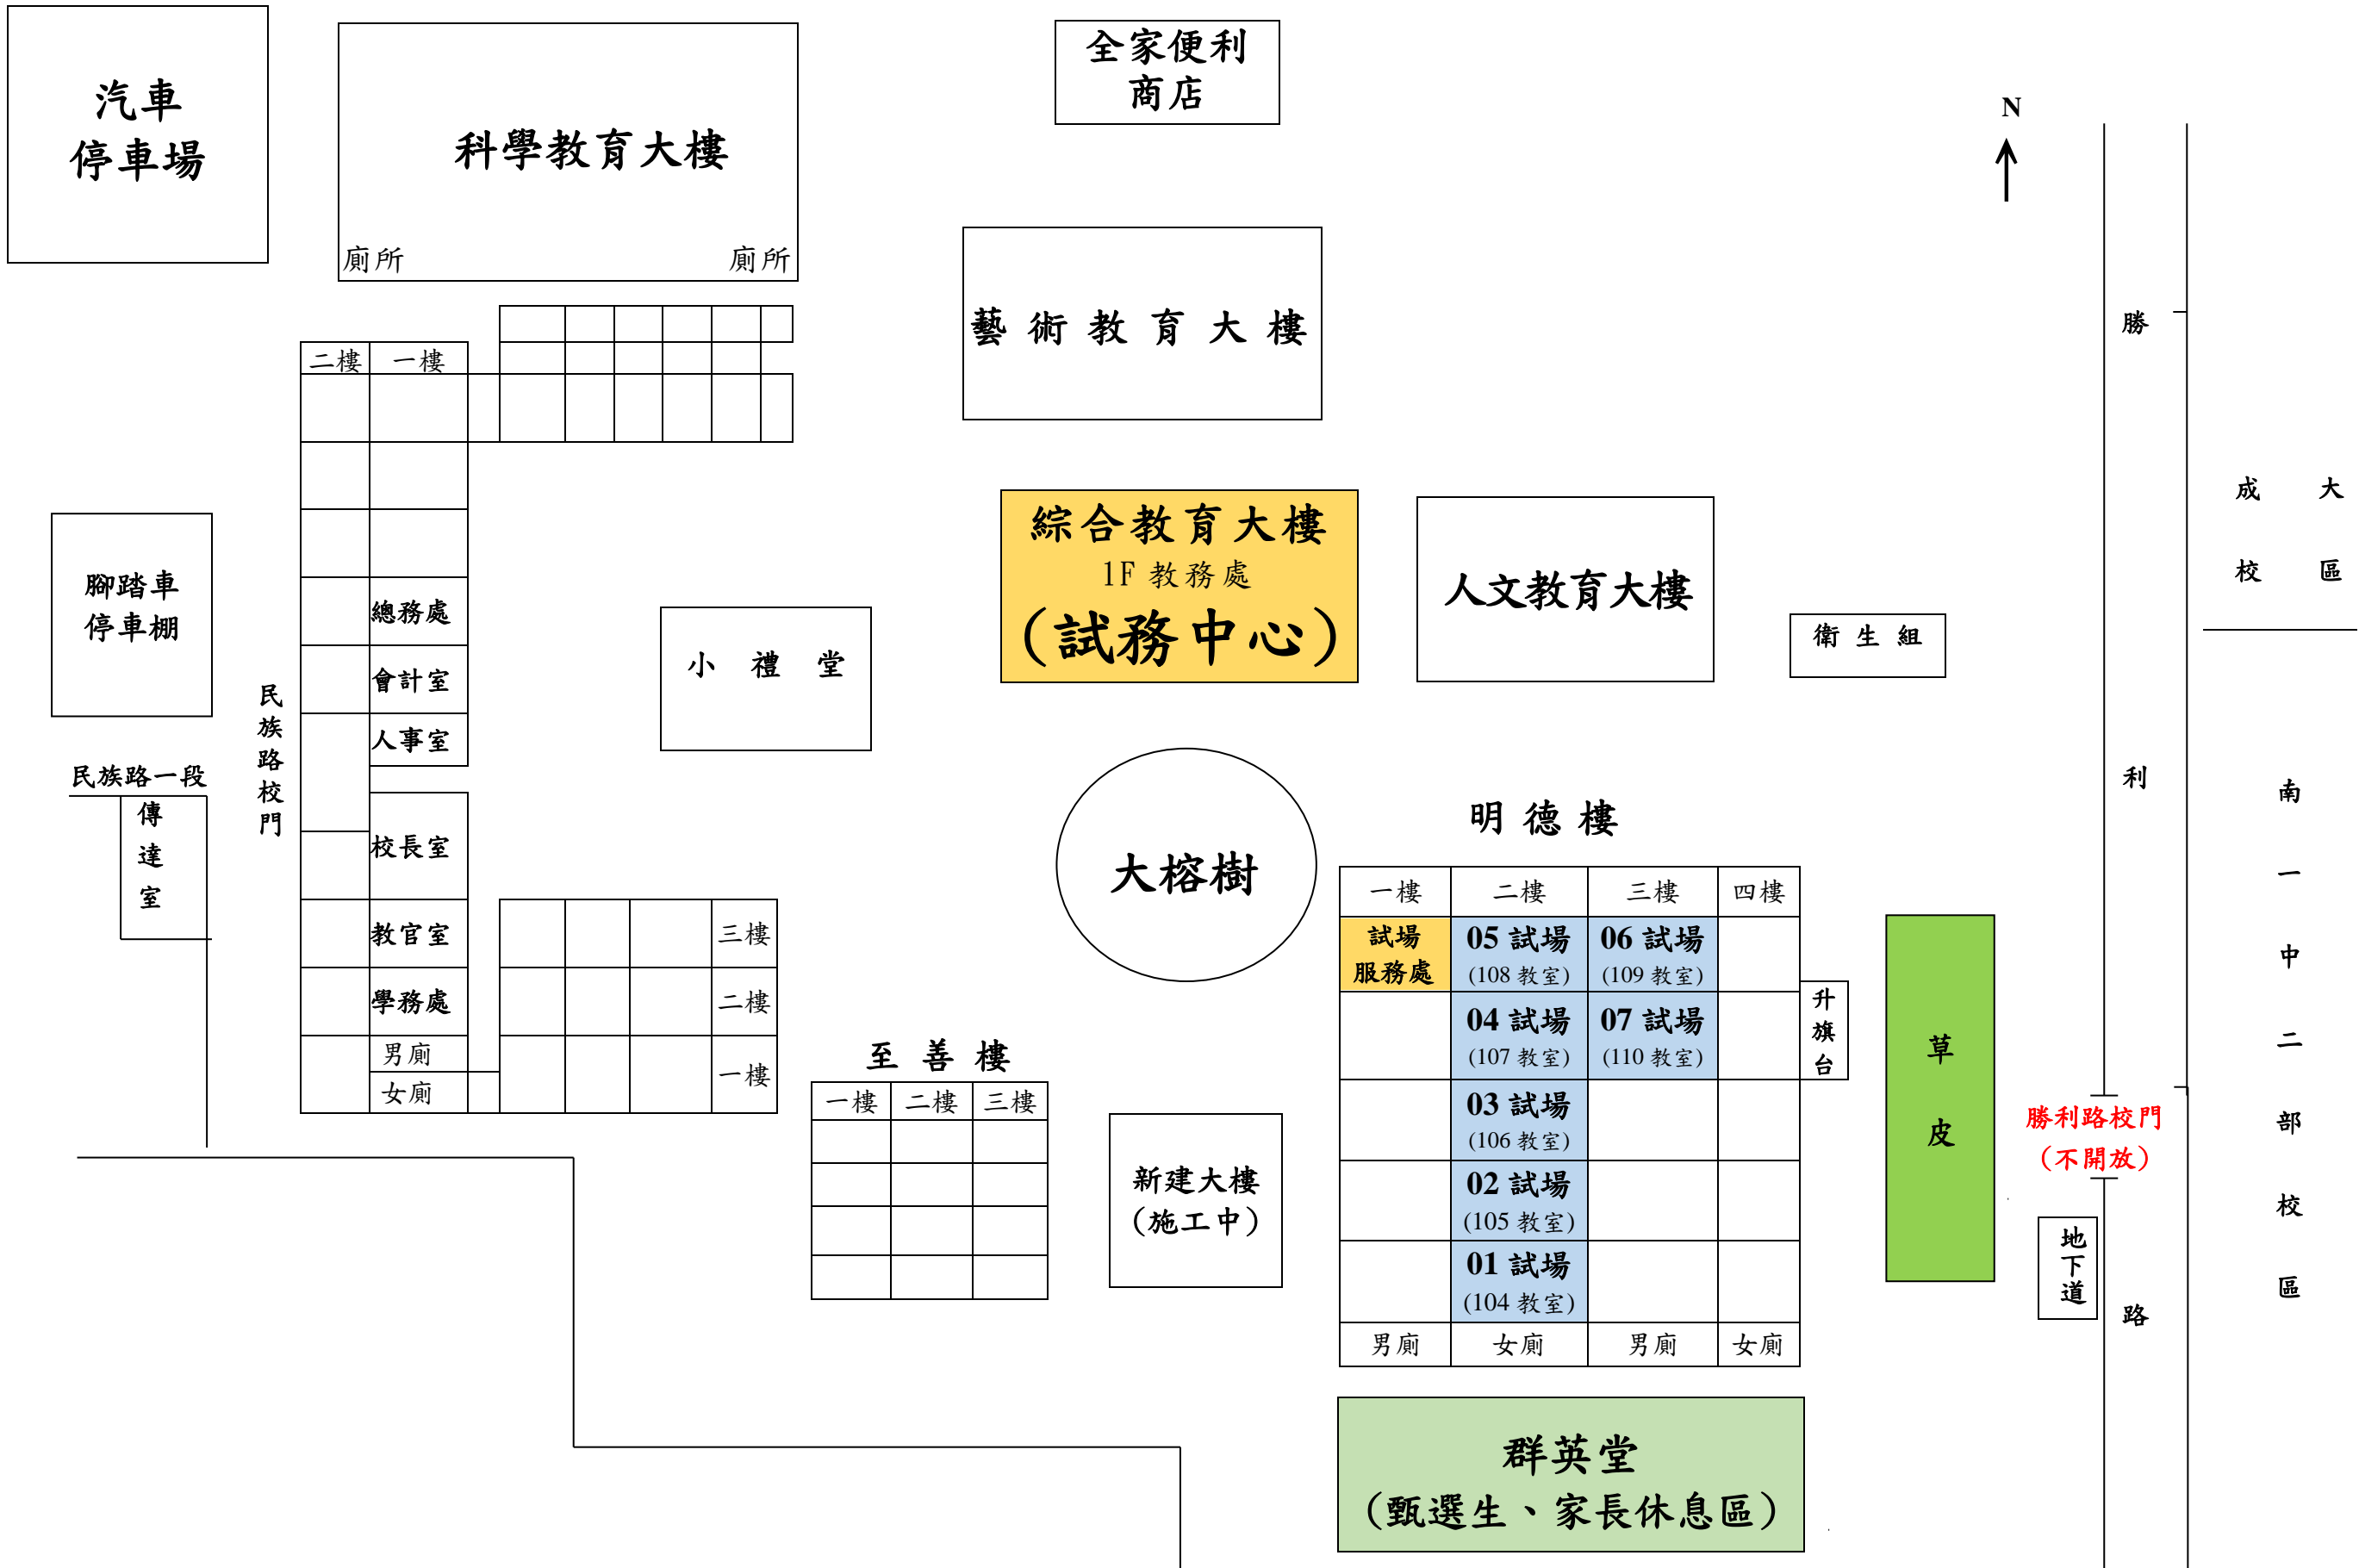

國立臺南第一高級中學 113 學年度科學班甄選-科學能力檢定試場配置圖

二樓	一樓						
	總務處						
	會計室						
	人事室						
	校長室						
	教官室					三樓	
	學務處					二樓	
	男廁					一樓	
	女廁						

一樓	二樓	三樓	四樓
試場服務處	05 試場 (108 教室)	06 試場 (109 教室)	
	04 試場 (107 教室)	07 試場 (110 教室)	
	03 試場 (106 教室)		
	02 試場 (105 教室)		
	01 試場 (104 教室)		
男廁	女廁	男廁	女廁

勝利路校門
(不開放)

地下道

勝
成大校區
南一中二部校區
路

東 寧 路