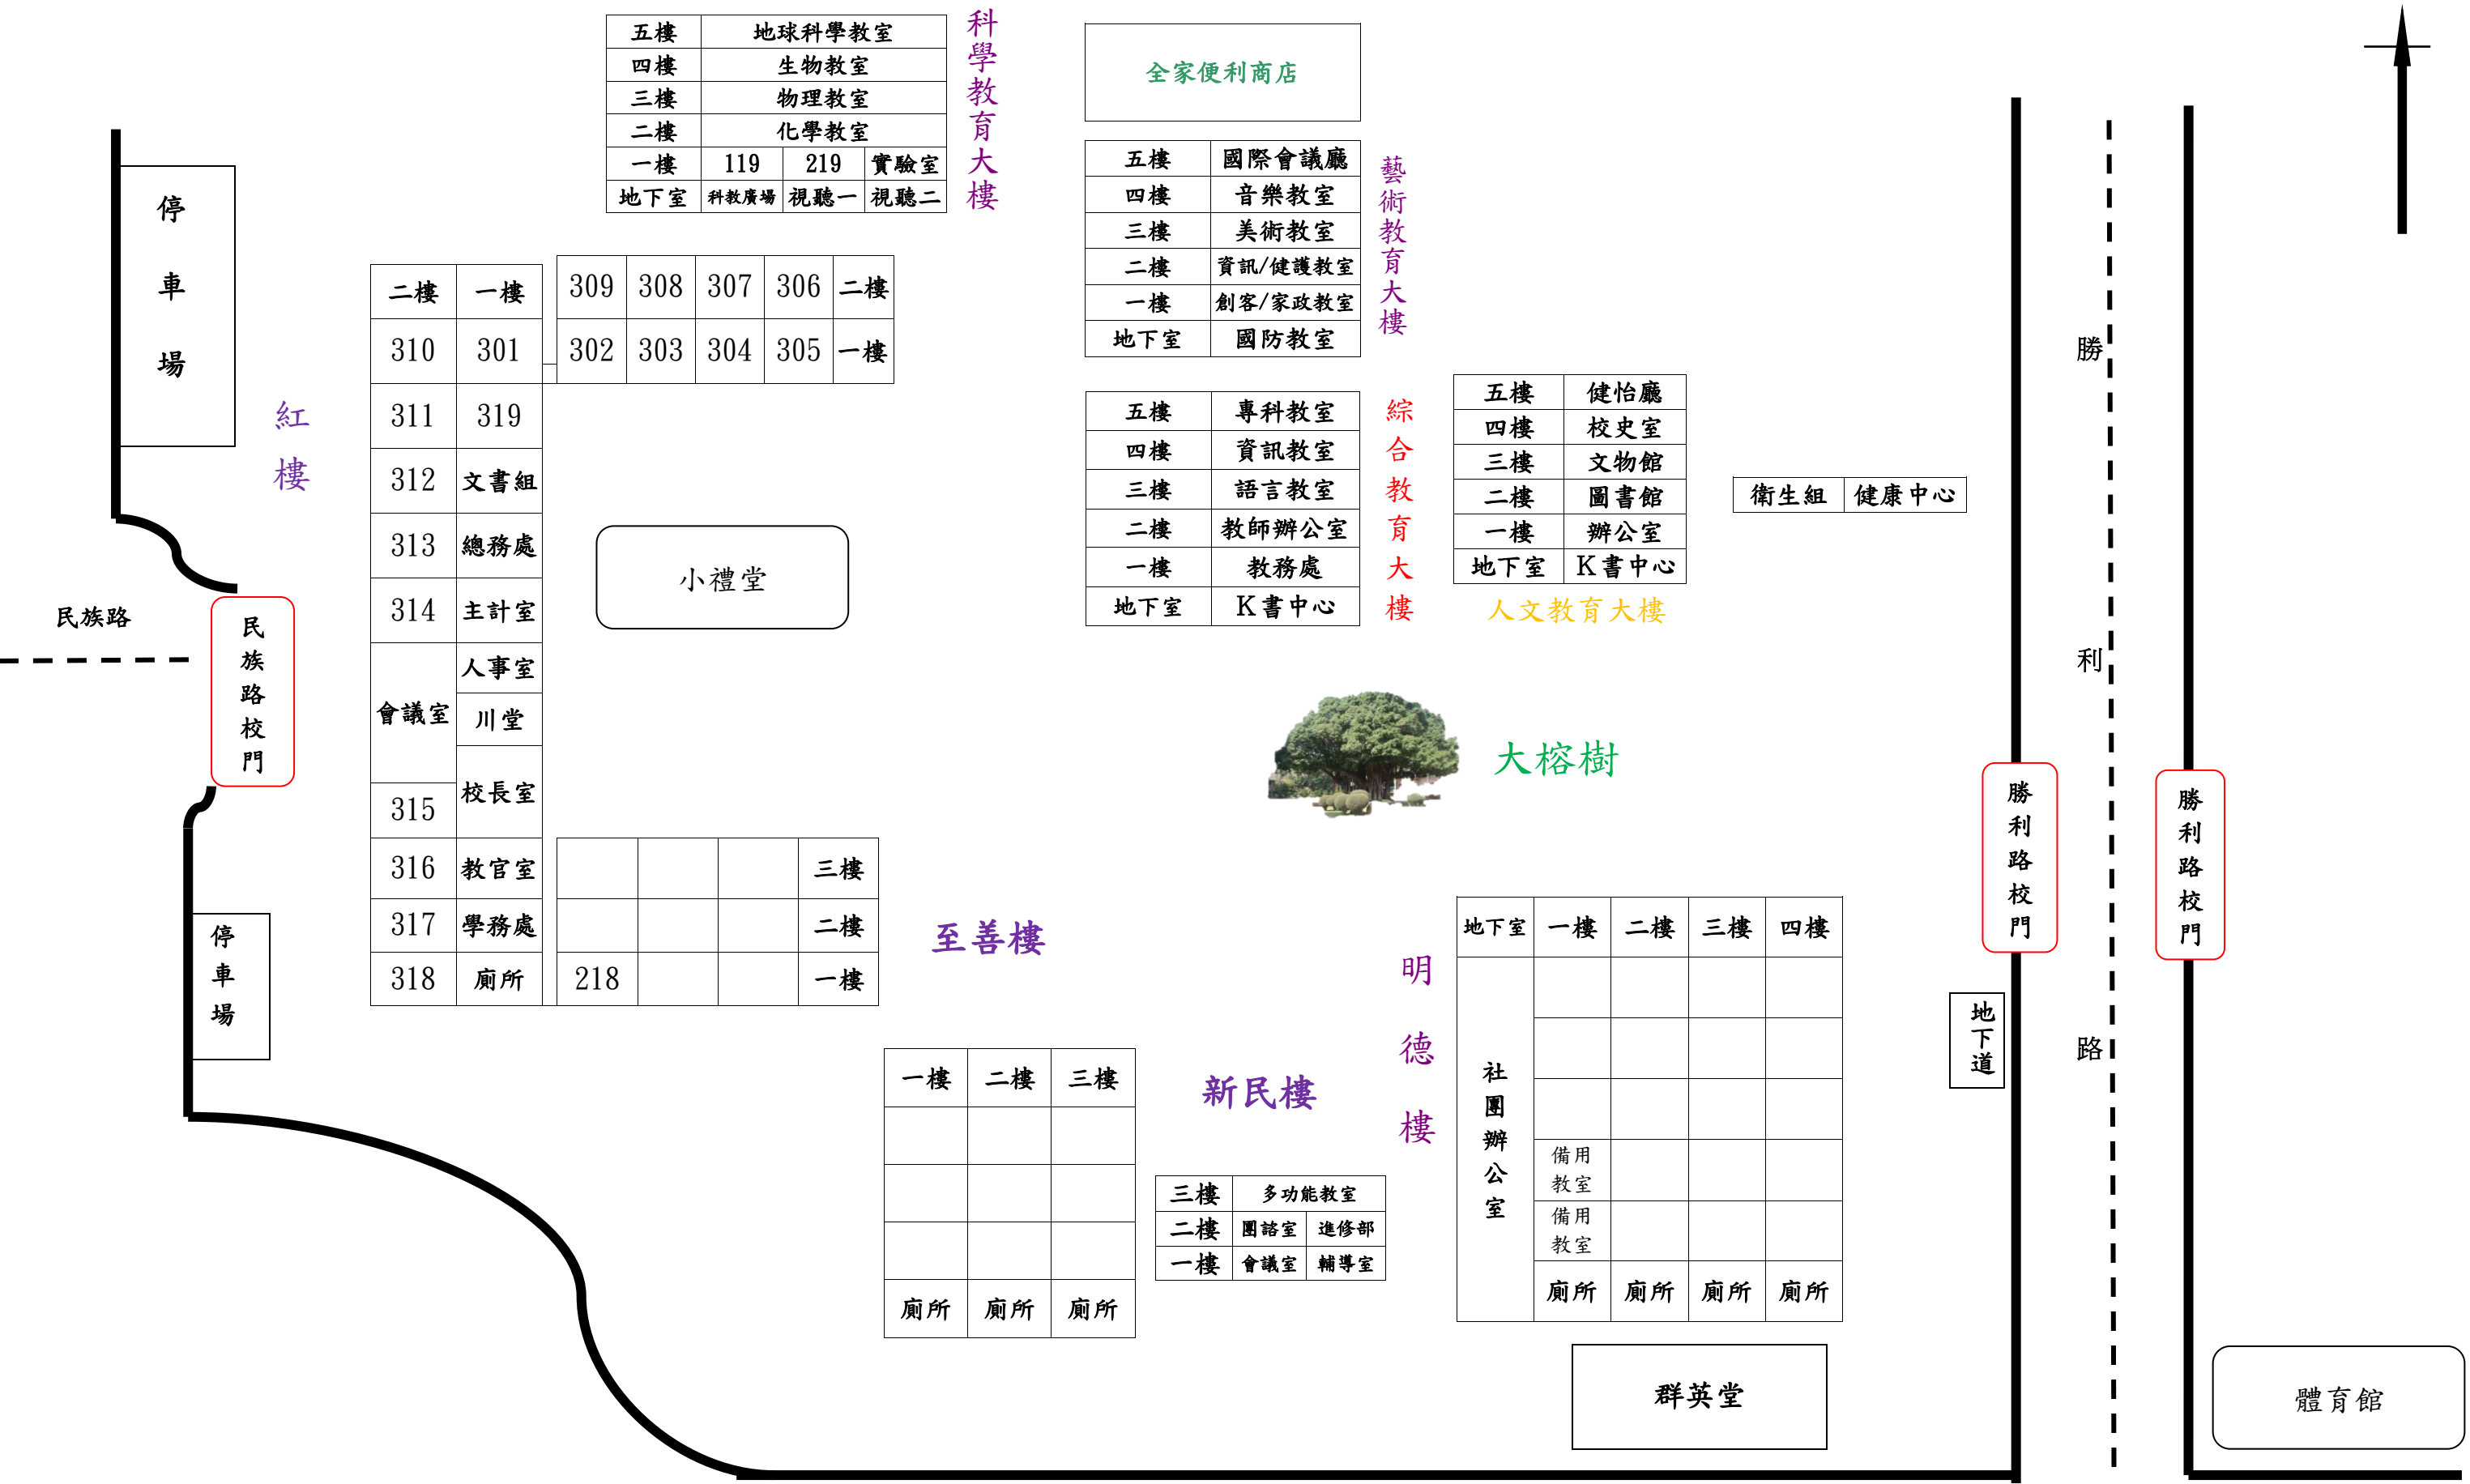

國立臺南第一高級中學 111 年度暑期輔導教室配置圖

五樓	地球科學教室		
四樓	生物教室		
三樓	物理教室		
二樓	化學教室		
一樓	119	219	實驗室
地下室	科教廣場	視聽一	視聽二

科學教育大樓

全家便利商店

五樓	國際會議廳
四樓	音樂教室
三樓	美術教室
二樓	資訊/健護教室
一樓	創客/家政教室
地下室	國防教室

藝術教育大樓

五樓	專科教室
四樓	資訊教室
三樓	語言教室
二樓	教師辦公室
一樓	教務處
地下室	K書中心

綜合教育大樓

五樓	健怡廳
四樓	校史室
三樓	文物館
二樓	圖書館
一樓	辦公室
地下室	K書中心

人文教育大樓

衛生組 健康中心

大榕樹

二樓	一樓	309	308	307	306	二樓
310	301	302	303	304	305	一樓
311	319					
312	文書組					
313	總務處					
314	主計室					
會議室	人事室					
	川堂					
315	校長室					
316	教官室					三樓
317	學務處					二樓
318	廁所	218				一樓

地下道

勝利路

勝利路校門

勝利路校門

體育館