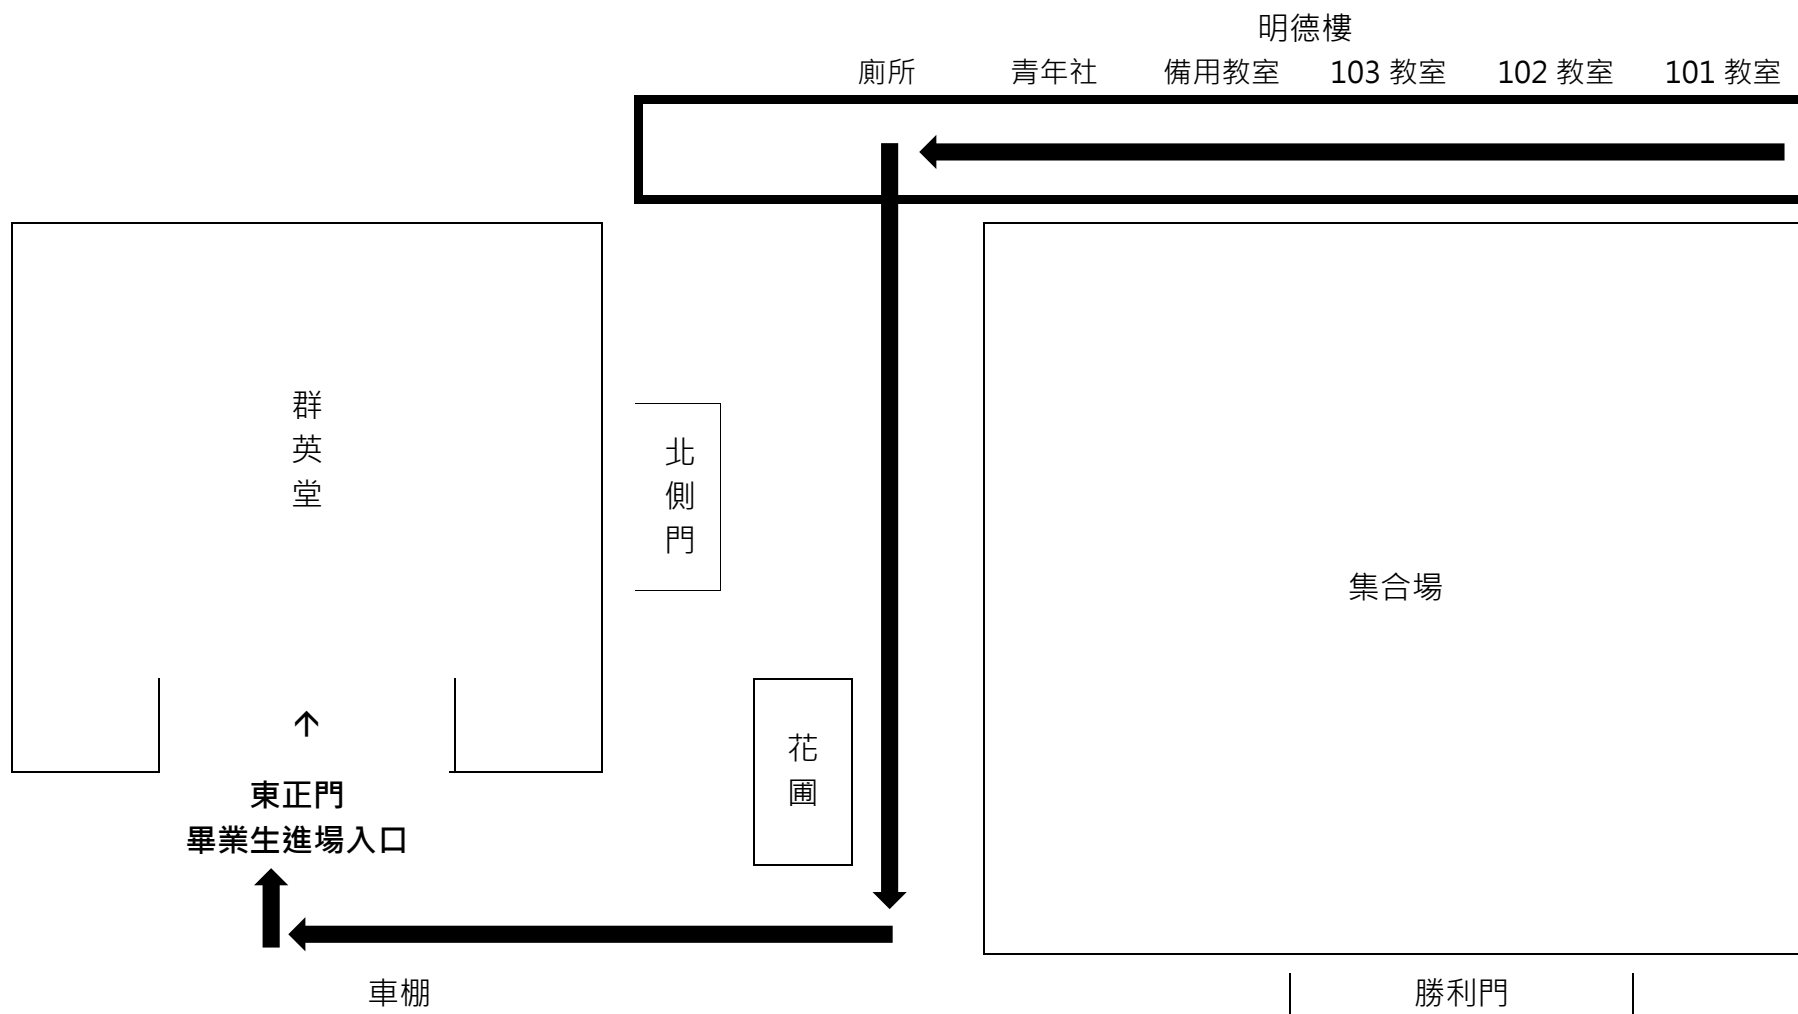

國立臺南第一高級中學 115 級畢業典禮【畢業生進場前班級位置圖】

- 301 ~ 310 安排於群英堂周邊準備，各班準備時請成**四路縱隊**，進場時請併為**兩路縱隊**。
- 因新民樓後方未竣工，故 311 ~ 319 安排於明德樓走廊預備。預備及進場時請成**兩路縱隊**，並聽從現場老師、服務同學指示準備。

國立臺南第一高級中學 115 級畢業典禮【畢業生進場兩天備案】

- 各班入場時間前請在**班級教室內**準備，並聽從全校廣播指示移動至群英堂準備入場。16：50～17：00 為 301～306 入場。17：00～17：10 為 307～312 入場。17：10～17：20 為 313～319 入場。
- 移動過程請注意安全。