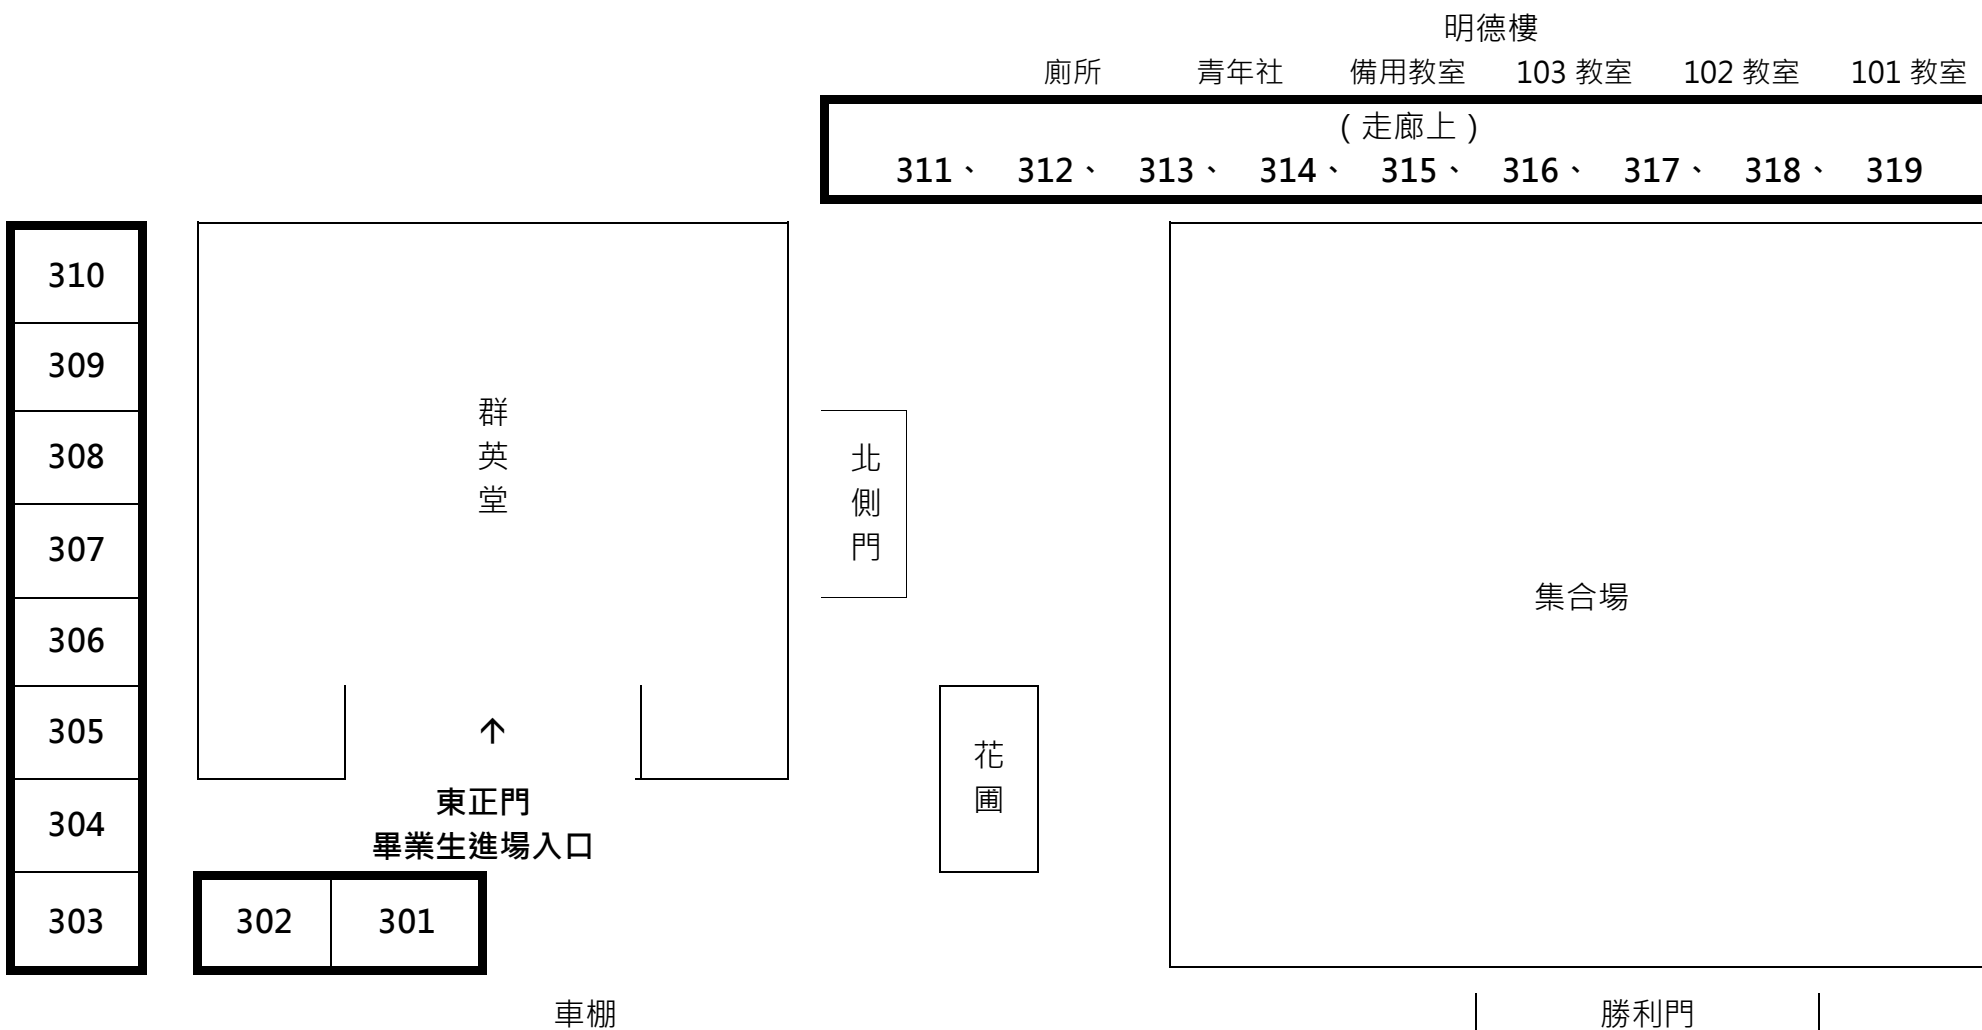

國立臺南第一高級中學 115 級畢業典禮【畢業生進場前班級位置圖】

- 301 ~ 310 安排於群英堂周邊準備，各班準備時請成**四路縱隊**，進場時請併為**兩路縱隊**。
- 因新民樓後方未竣工，故 311 ~ 319 安排於明德樓走廊預備。預備及進場時請成**兩路縱隊**，並聽從現場老師、服務同學指示準備。

國立臺南第一高級中學 115 級畢業典禮【畢業生進場兩天備案】

- 各班入場時間前請在**班級教室內**準備，並聽從全校廣播指示移動至群英堂準備入場。16：50～17：00 為 301～306 入場。17：00～17：10 為 307～312 入場。17：10～17：20 為 313～319 入場。
- 移動過程請注意安全。