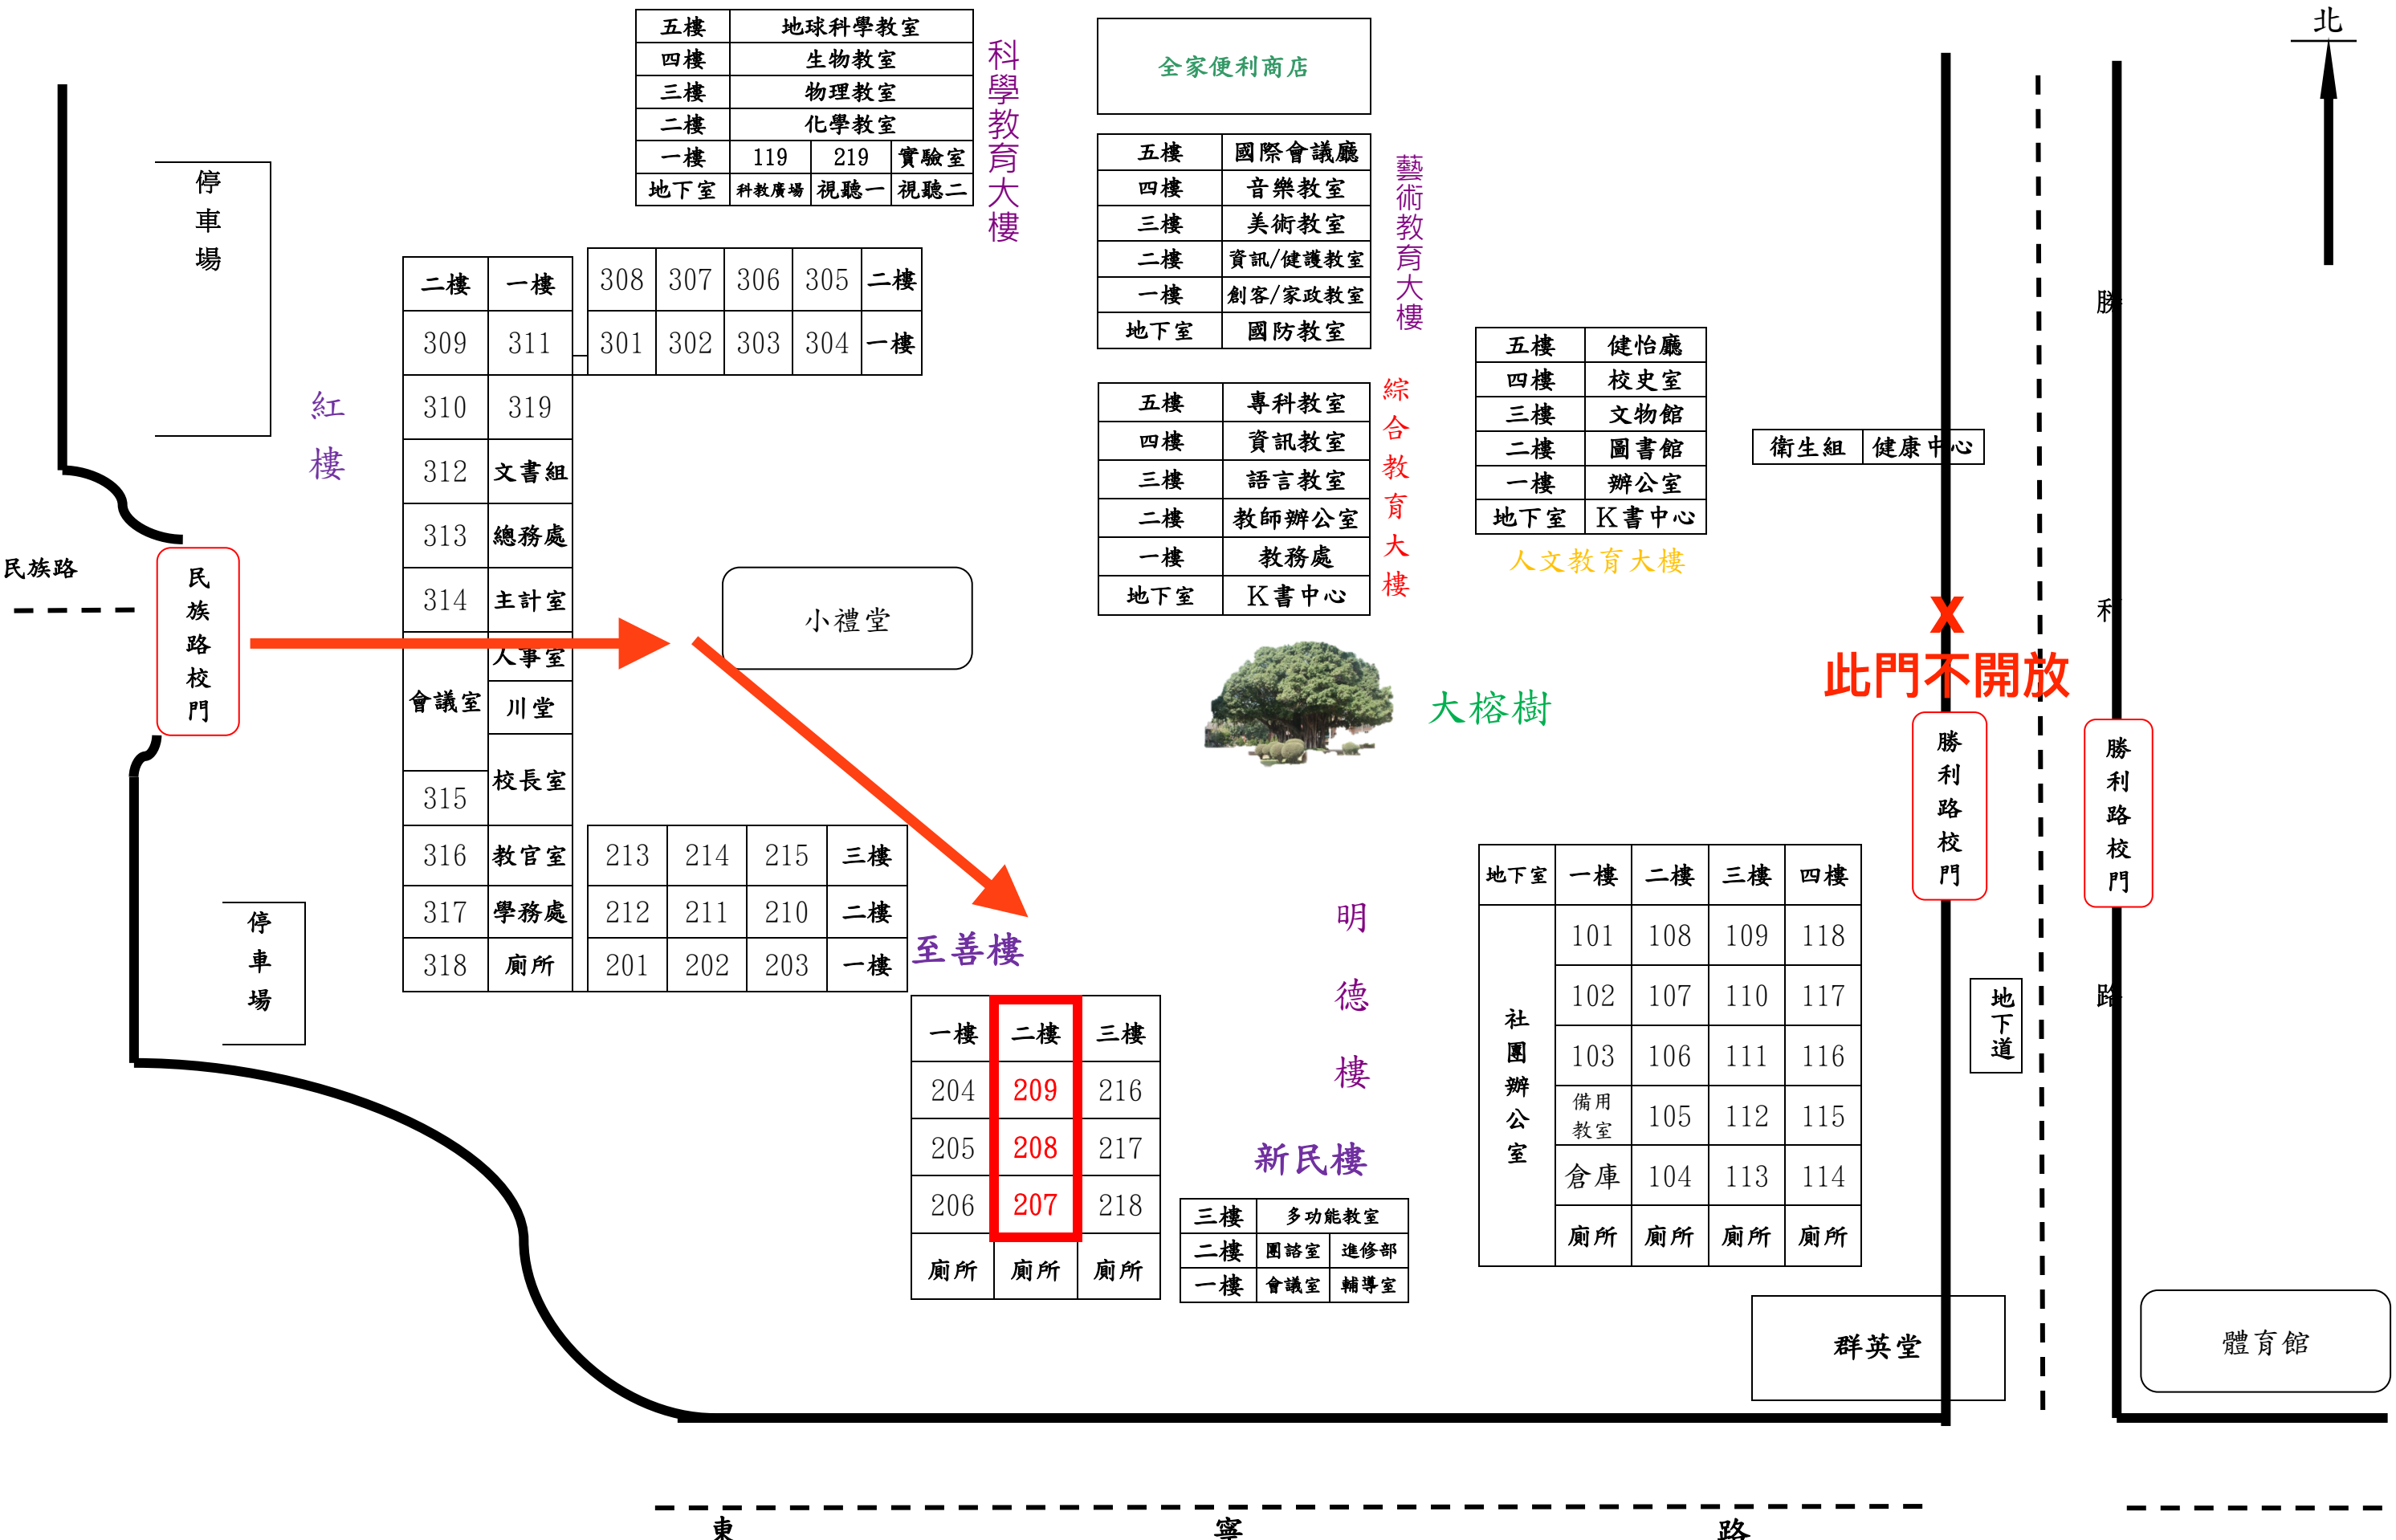

2021 數學奧林匹亞初選-臺南考區試場配置圖 (20201121)

五樓	地球科學教室		
四樓	生物教室		
三樓	物理教室		
二樓	化學教室		
一樓	119	219	實驗室
地下室	科教廣場	視聽一	視聽二

科學教育大樓

全家便利商店	
--------	--

五樓	國際會議廳
四樓	音樂教室
三樓	美術教室
二樓	資訊/健護教室
一樓	創客/家政教室
地下室	國防教室

藝術教育大樓

五樓	專科教室
四樓	資訊教室
三樓	語言教室
二樓	教師辦公室
一樓	教務處
地下室	K書中心

綜合教育大樓

五樓	健怡廳
四樓	校史室
三樓	文物館
二樓	圖書館
一樓	辦公室
地下室	K書中心

人文教育大樓

衛生組	健康中心
-----	------

X
此門不開放

大榕樹

二樓	一樓	308	307	306	305	二樓
309	311	301	302	303	304	一樓

紅樓

勝利路校門

停車場

停車場

民族路