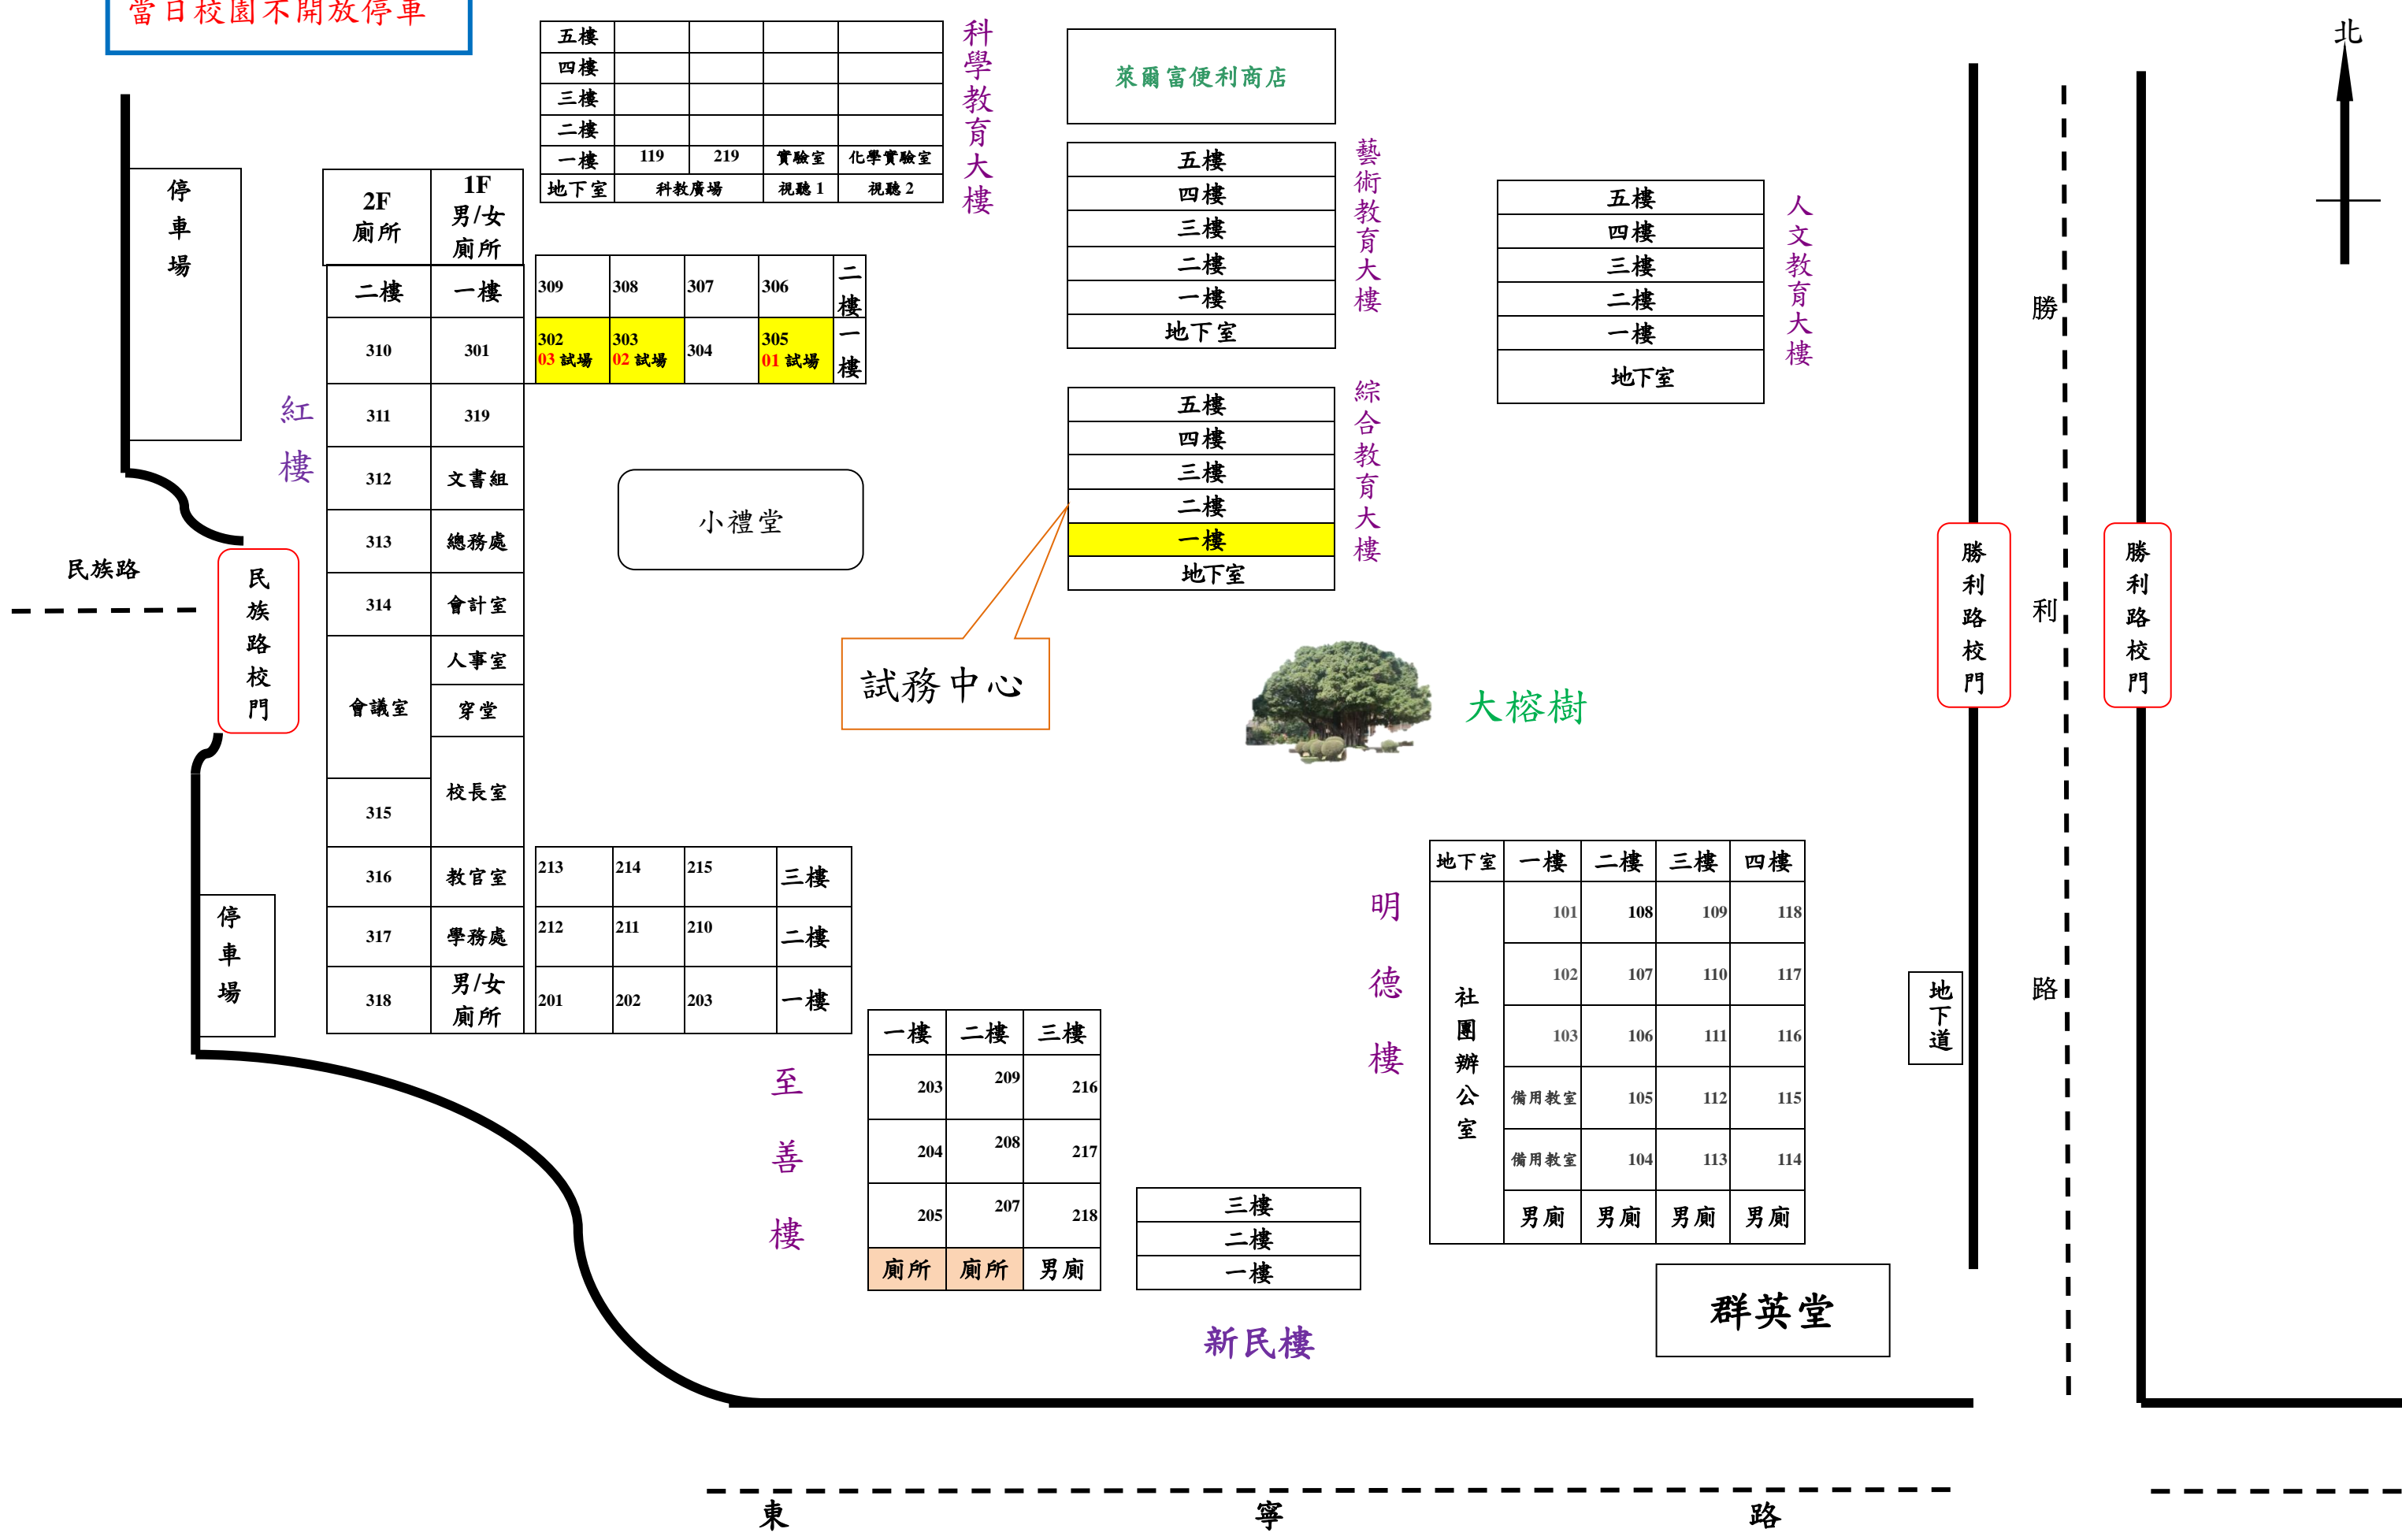

國立臺南第一高級中學 115 年第 3 次教師甄選初試校園平面圖 1150628

當日校園不開放停車

五樓				
四樓				
三樓				
二樓				
一樓	119	219	實驗室	化學實驗室
地下室	科教廣場		視聽 1	視聽 2

科學教育大樓

萊爾富便利商店

五樓
四樓
三樓
二樓
一樓
地下室

藝術教育大樓

五樓
四樓
三樓
二樓
一樓
地下室

人文教育大樓

2F 廁所	1F 男/女廁所
二樓	一樓
310	301
311	319
312	文書組
313	總務處
314	會計室
會議室	人事室
	穿堂
315	校長室
	316 教官室
317	學務處
318	男/女廁所

紅樓

309	308	307	306	二樓一樓
302 03 試場	303 02 試場	304	305 01 試場	

小禮堂

試務中心

五樓
四樓
三樓
二樓
一樓
地下室

綜合教育大樓

群英堂

地下道

北

勝利路

勝利路校門

勝利路校門

民族路

民族路校門

停車場

停車場

東 寧 路