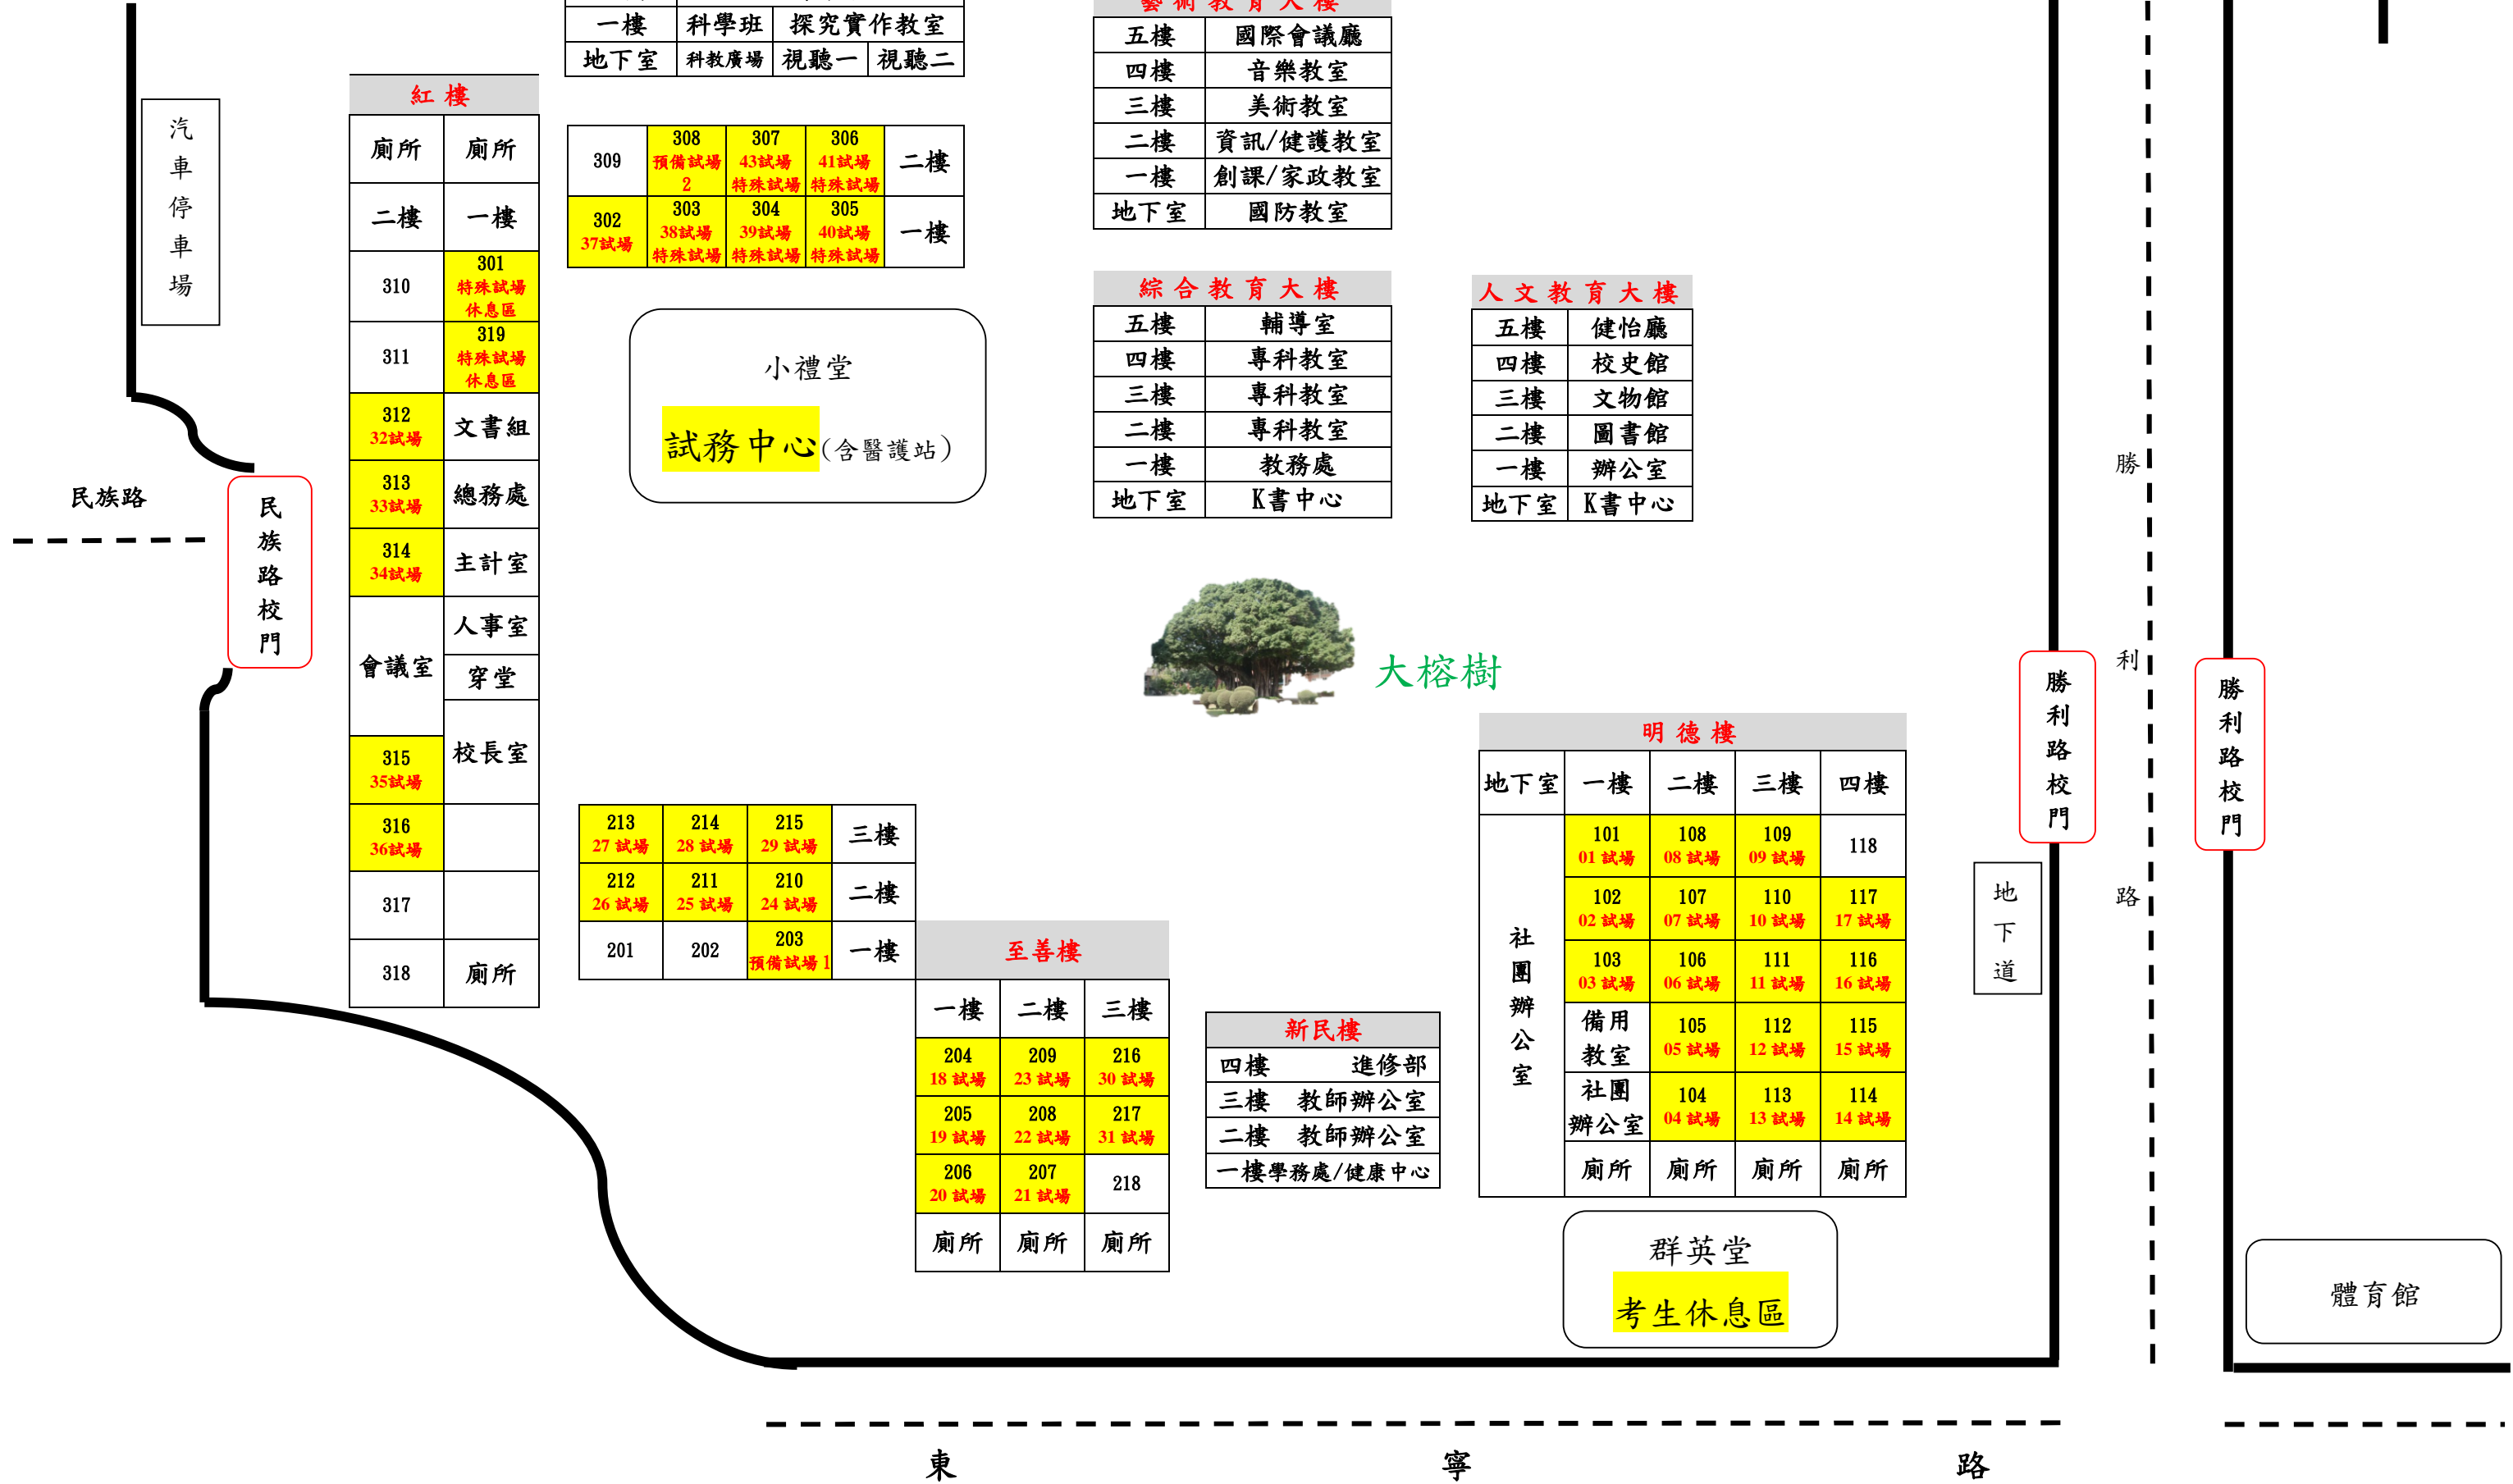

國立臺南第一高級中學 115 年度國中會考試場配置圖 115.5.12

當日校園不開放停車

五樓	地球科學教室		
四樓	生物教室		
三樓	物理教室		
二樓	化學教室		
一樓	科學班	探究實作教室	
地下室	科教廣場	視聽一	視聽二

萊爾富 學生餐廳

五樓	國際會議廳
四樓	音樂教室
三樓	美術教室
二樓	資訊/健護教室
一樓	創課/家政教室
地下室	國防教室

309	308 預備試場 2	307 43 試場 特殊試場	306 41 試場 特殊試場	二樓
302 37 試場	303 38 試場 特殊試場	304 39 試場 特殊試場	305 40 試場 特殊試場	一樓

五樓	輔導室
四樓	專科教室
三樓	專科教室
二樓	專科教室
一樓	教務處
地下室	K書中心

五樓	健怡廳
四樓	校史館
三樓	文物館
二樓	圖書館
一樓	辦公室
地下室	K書中心

小禮堂
試務中心 (含醫護站)

大榕樹

213 27 試場	214 28 試場	215 29 試場	三樓
212 26 試場	211 25 試場	210 24 試場	二樓
201	202	203 預備試場 I	一樓

一樓	二樓	三樓
204 18 試場	209 23 試場	216 30 試場
205 19 試場	208 22 試場	217 31 試場
206 20 試場	207 21 試場	218
廁所	廁所	廁所

四樓	進修部
三樓	教師辦公室
二樓	教師辦公室
一樓	學務處/健康中心

群英堂
考生休息區

體育館