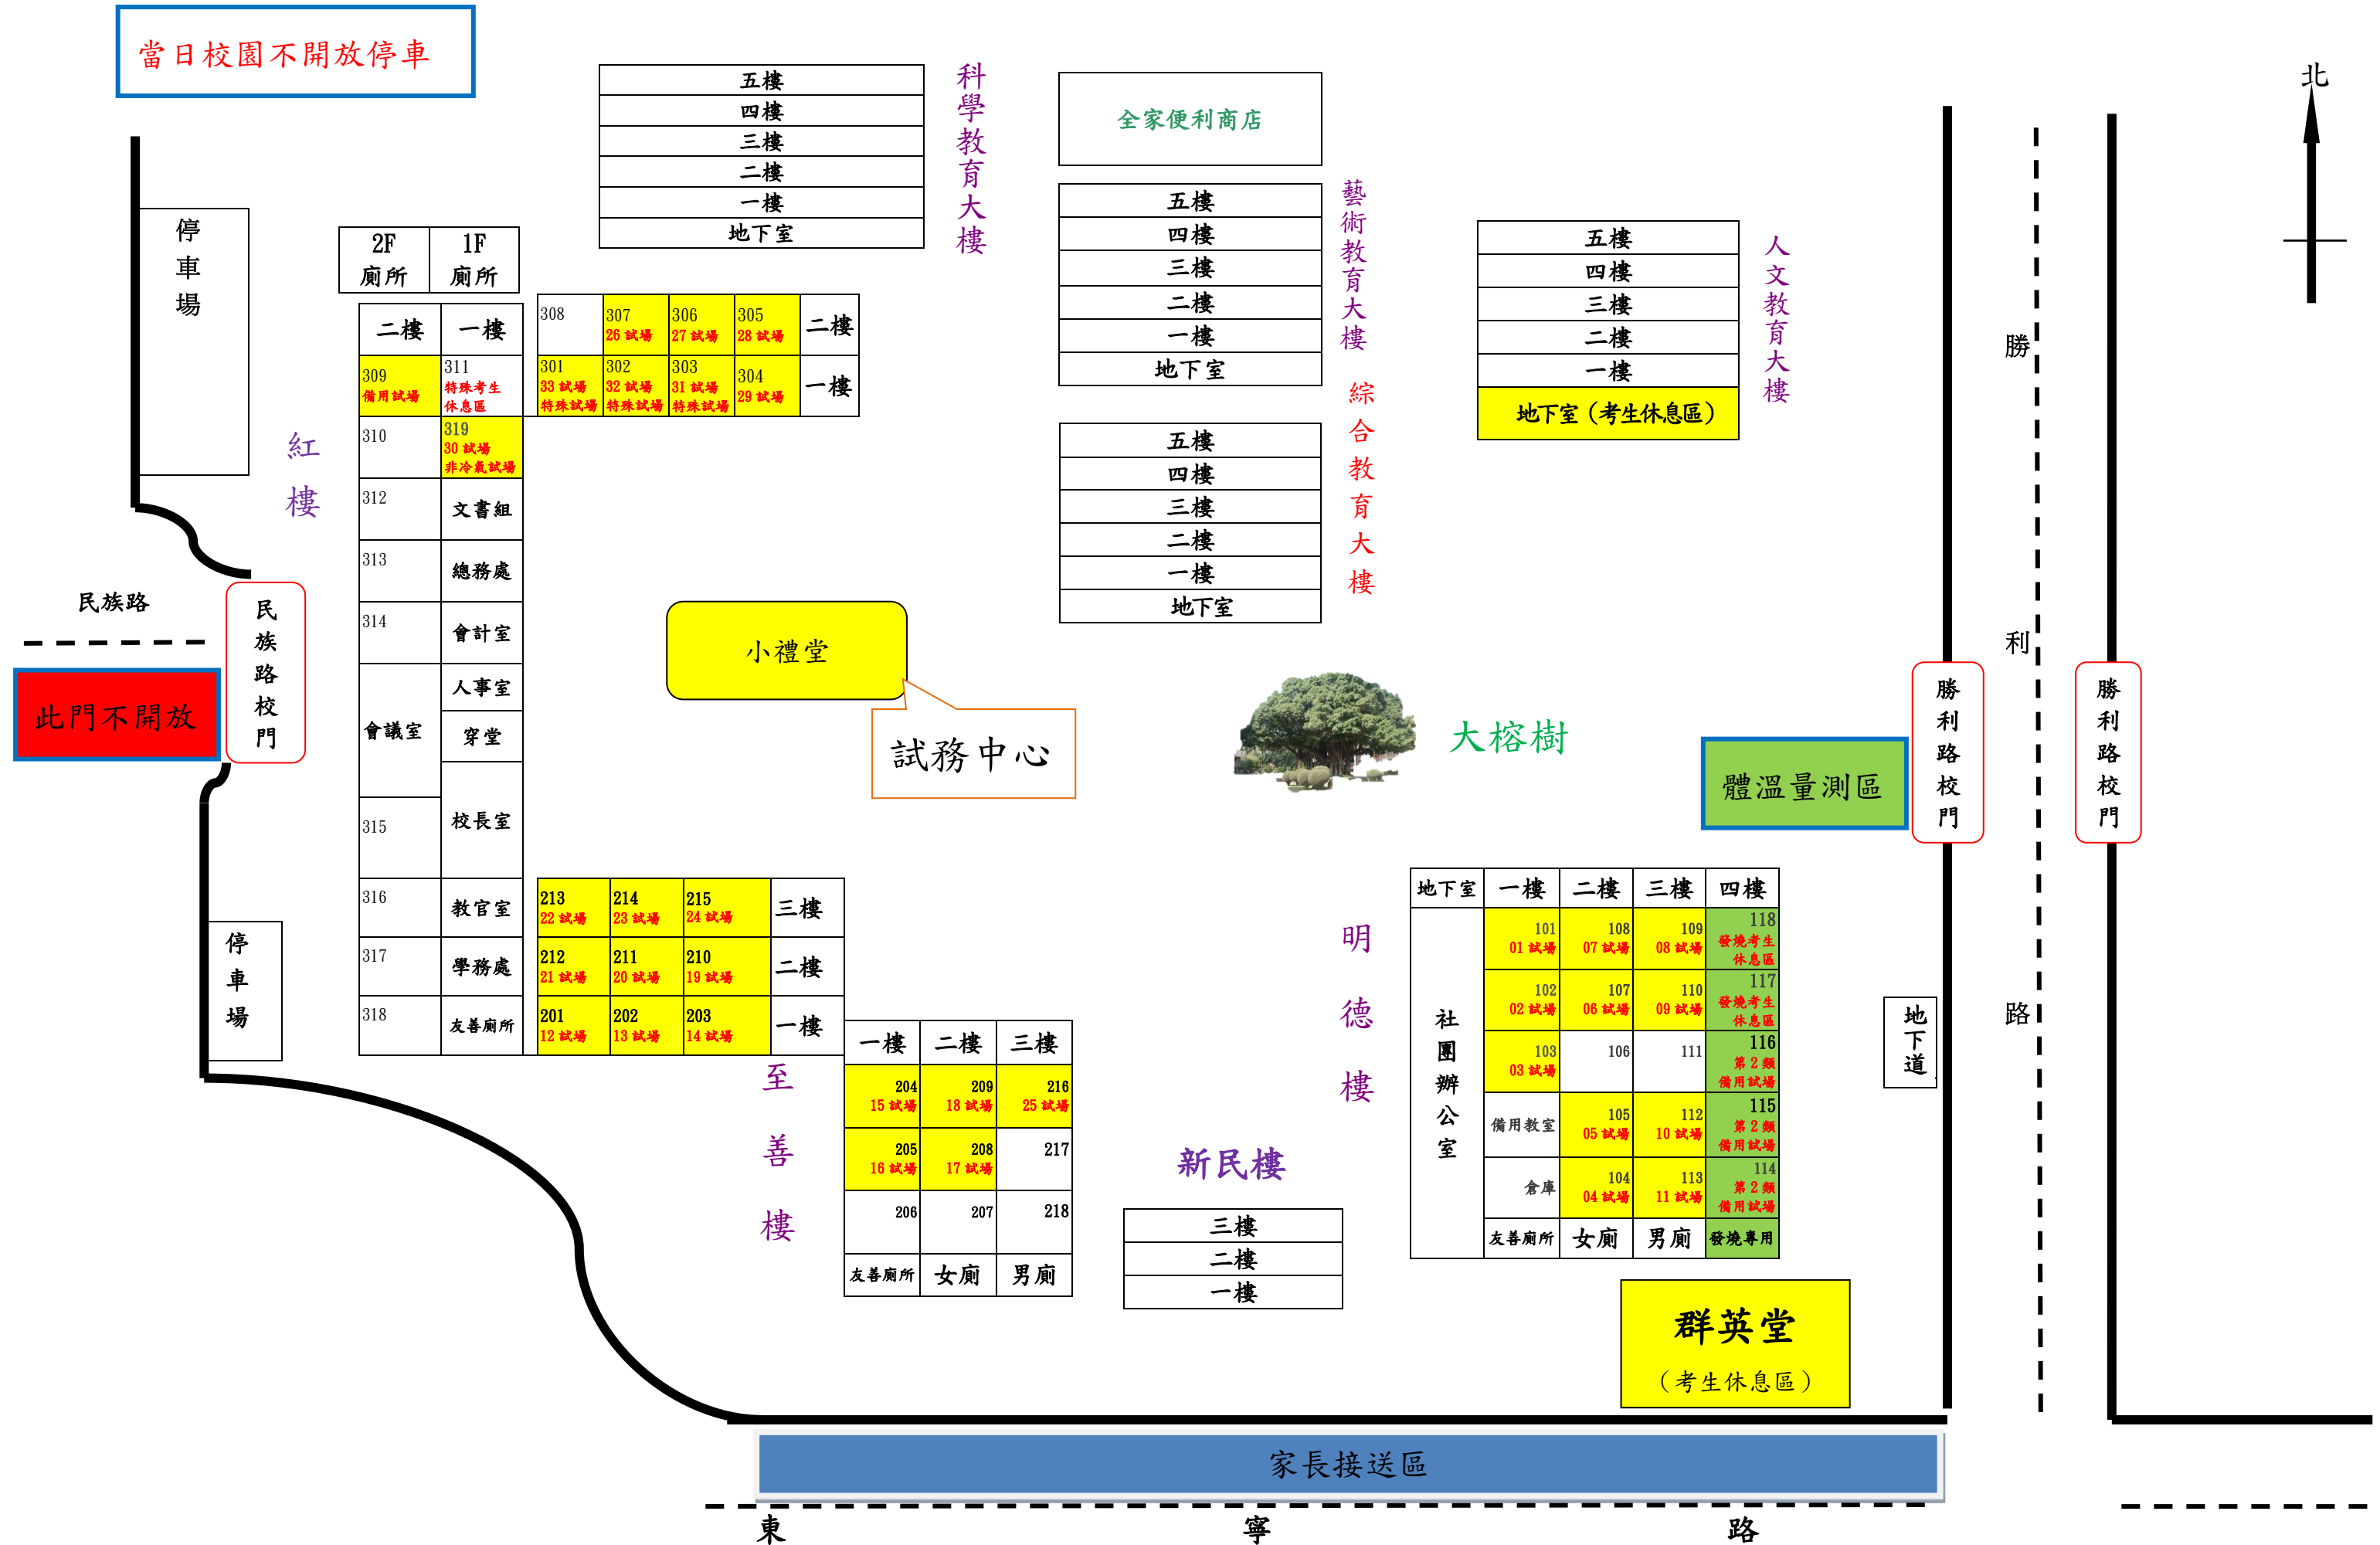

# 臺南考區 110 年國中教育會考臺南一中考場配置圖 1100429

當日校園不開放停車

當日校園不開放停車

停車場

2F 廁所 1F 廁所

五樓
四樓
三樓
二樓
一樓
地下室

科學教育大樓

全家便利商店

五樓
四樓
三樓
二樓
一樓
地下室

藝術教育大樓

綜合教育大樓

五樓
四樓
三樓
二樓
一樓
地下室 (考生休息區)

人文教育大樓

民族路  
此門不開放

民族路校門

紅樓

小禮堂

試務中心

大榕樹

體溫量測區

勝利路校門

勝利路校門

勝利路

地下道

群英堂  
(考生休息區)

家長接送區

東 寧 路