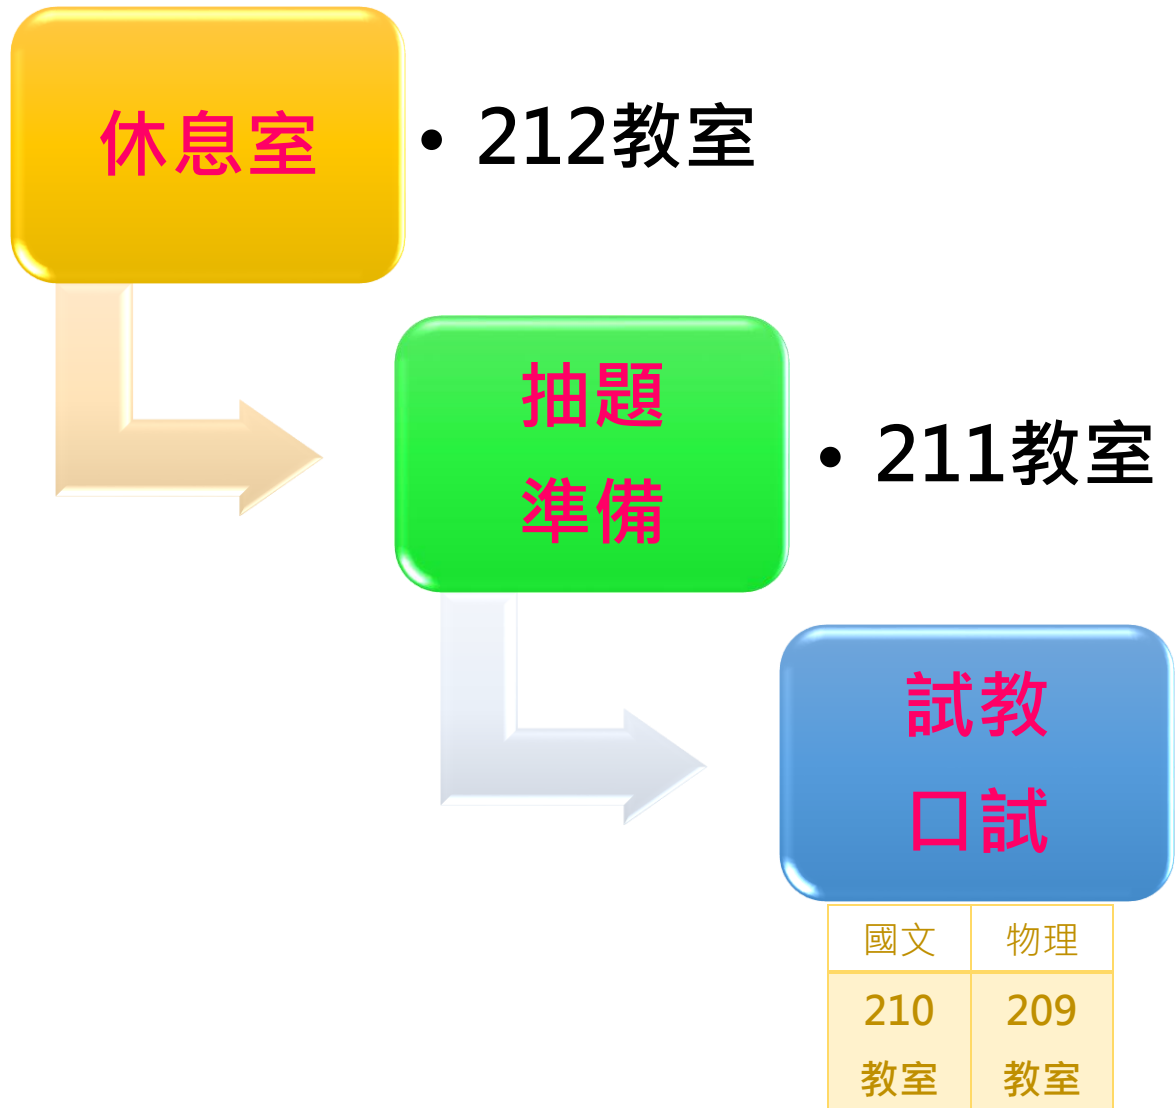

國立臺南第一高級中學 110 學年度第 3 次教師甄選【複試】

流程及注意事項

時間：2021/8/27 星期五 上午 8:30 開始

請於 7:40-8:00 先至本校紅樓一樓高三教室報到，逾時視同放棄

地點：本校至善樓高二教室

※詳細排序時間請參酌各科注意事項如下。

國立臺南第一高級中學 110 學年度第 3 次教師甄選【複試流程】

一、場地簡介

科別	國文	物理
休息室	212	
抽題準備室	211	
試教口試室	210	209

二、提醒事項

(一) 試教及口試

1. 請自行於指定時間至指定教室進行抽題與準備，逾時不得要求延長時間。
2. 依簡章規定，「限使用學校所提供之教科書及紙張，不得攜入其他物品」。
3. 試教按鈴提醒時間（若該科有特殊需求，則依現場說明為準）：試教時間終了前 3 分鐘響短鈴 1 次，時間終了響 1 長鈴，請立即結束試教。
4. 口試按鈴提醒時間（若該科有特殊需求，則依現場說明為準）：試教結束後，立即進行口試。口試時間終了響 1 長鈴，請立即結束口試。
5. 流程：考生於試教準備區抽試教課次/單元 ⇨ 工作人員登記抽到之課次/單元 ⇨ 進入試教準備室準備 ⇨ 進行試教 ⇨ 進行口試 ⇨ 結束

(二) 試教及口試結束後，請繳回甄選名牌，且勿將課本帶走。

三、國文科試教、口試時間表【請自行於準備時間前 2 分鐘，至準備室門口等候】

序號	準備時間 (20 分鐘)	試教及口試時間 試教 20 分鐘，口試 10 分鐘，共 30 分鐘
國 ₁	08:30 — 08:50	08:50 — 09:20
國 ₂	09:00 — 09:20	09:20 — 09:50
國 ₃	09:30 — 09:50	09:50 — 10:20
國 ₄	10:00 — 10:20	10:20 — 10:50
國 ₅	10:30 — 10:50	10:50 — 11:20
國 ₆	11:00 — 11:20	11:20 — 11:50
休息時間		
國 ₇	12:30 — 12:50	12:50 — 13:20
國 ₈	13:00 — 13:20	13:20 — 13:50