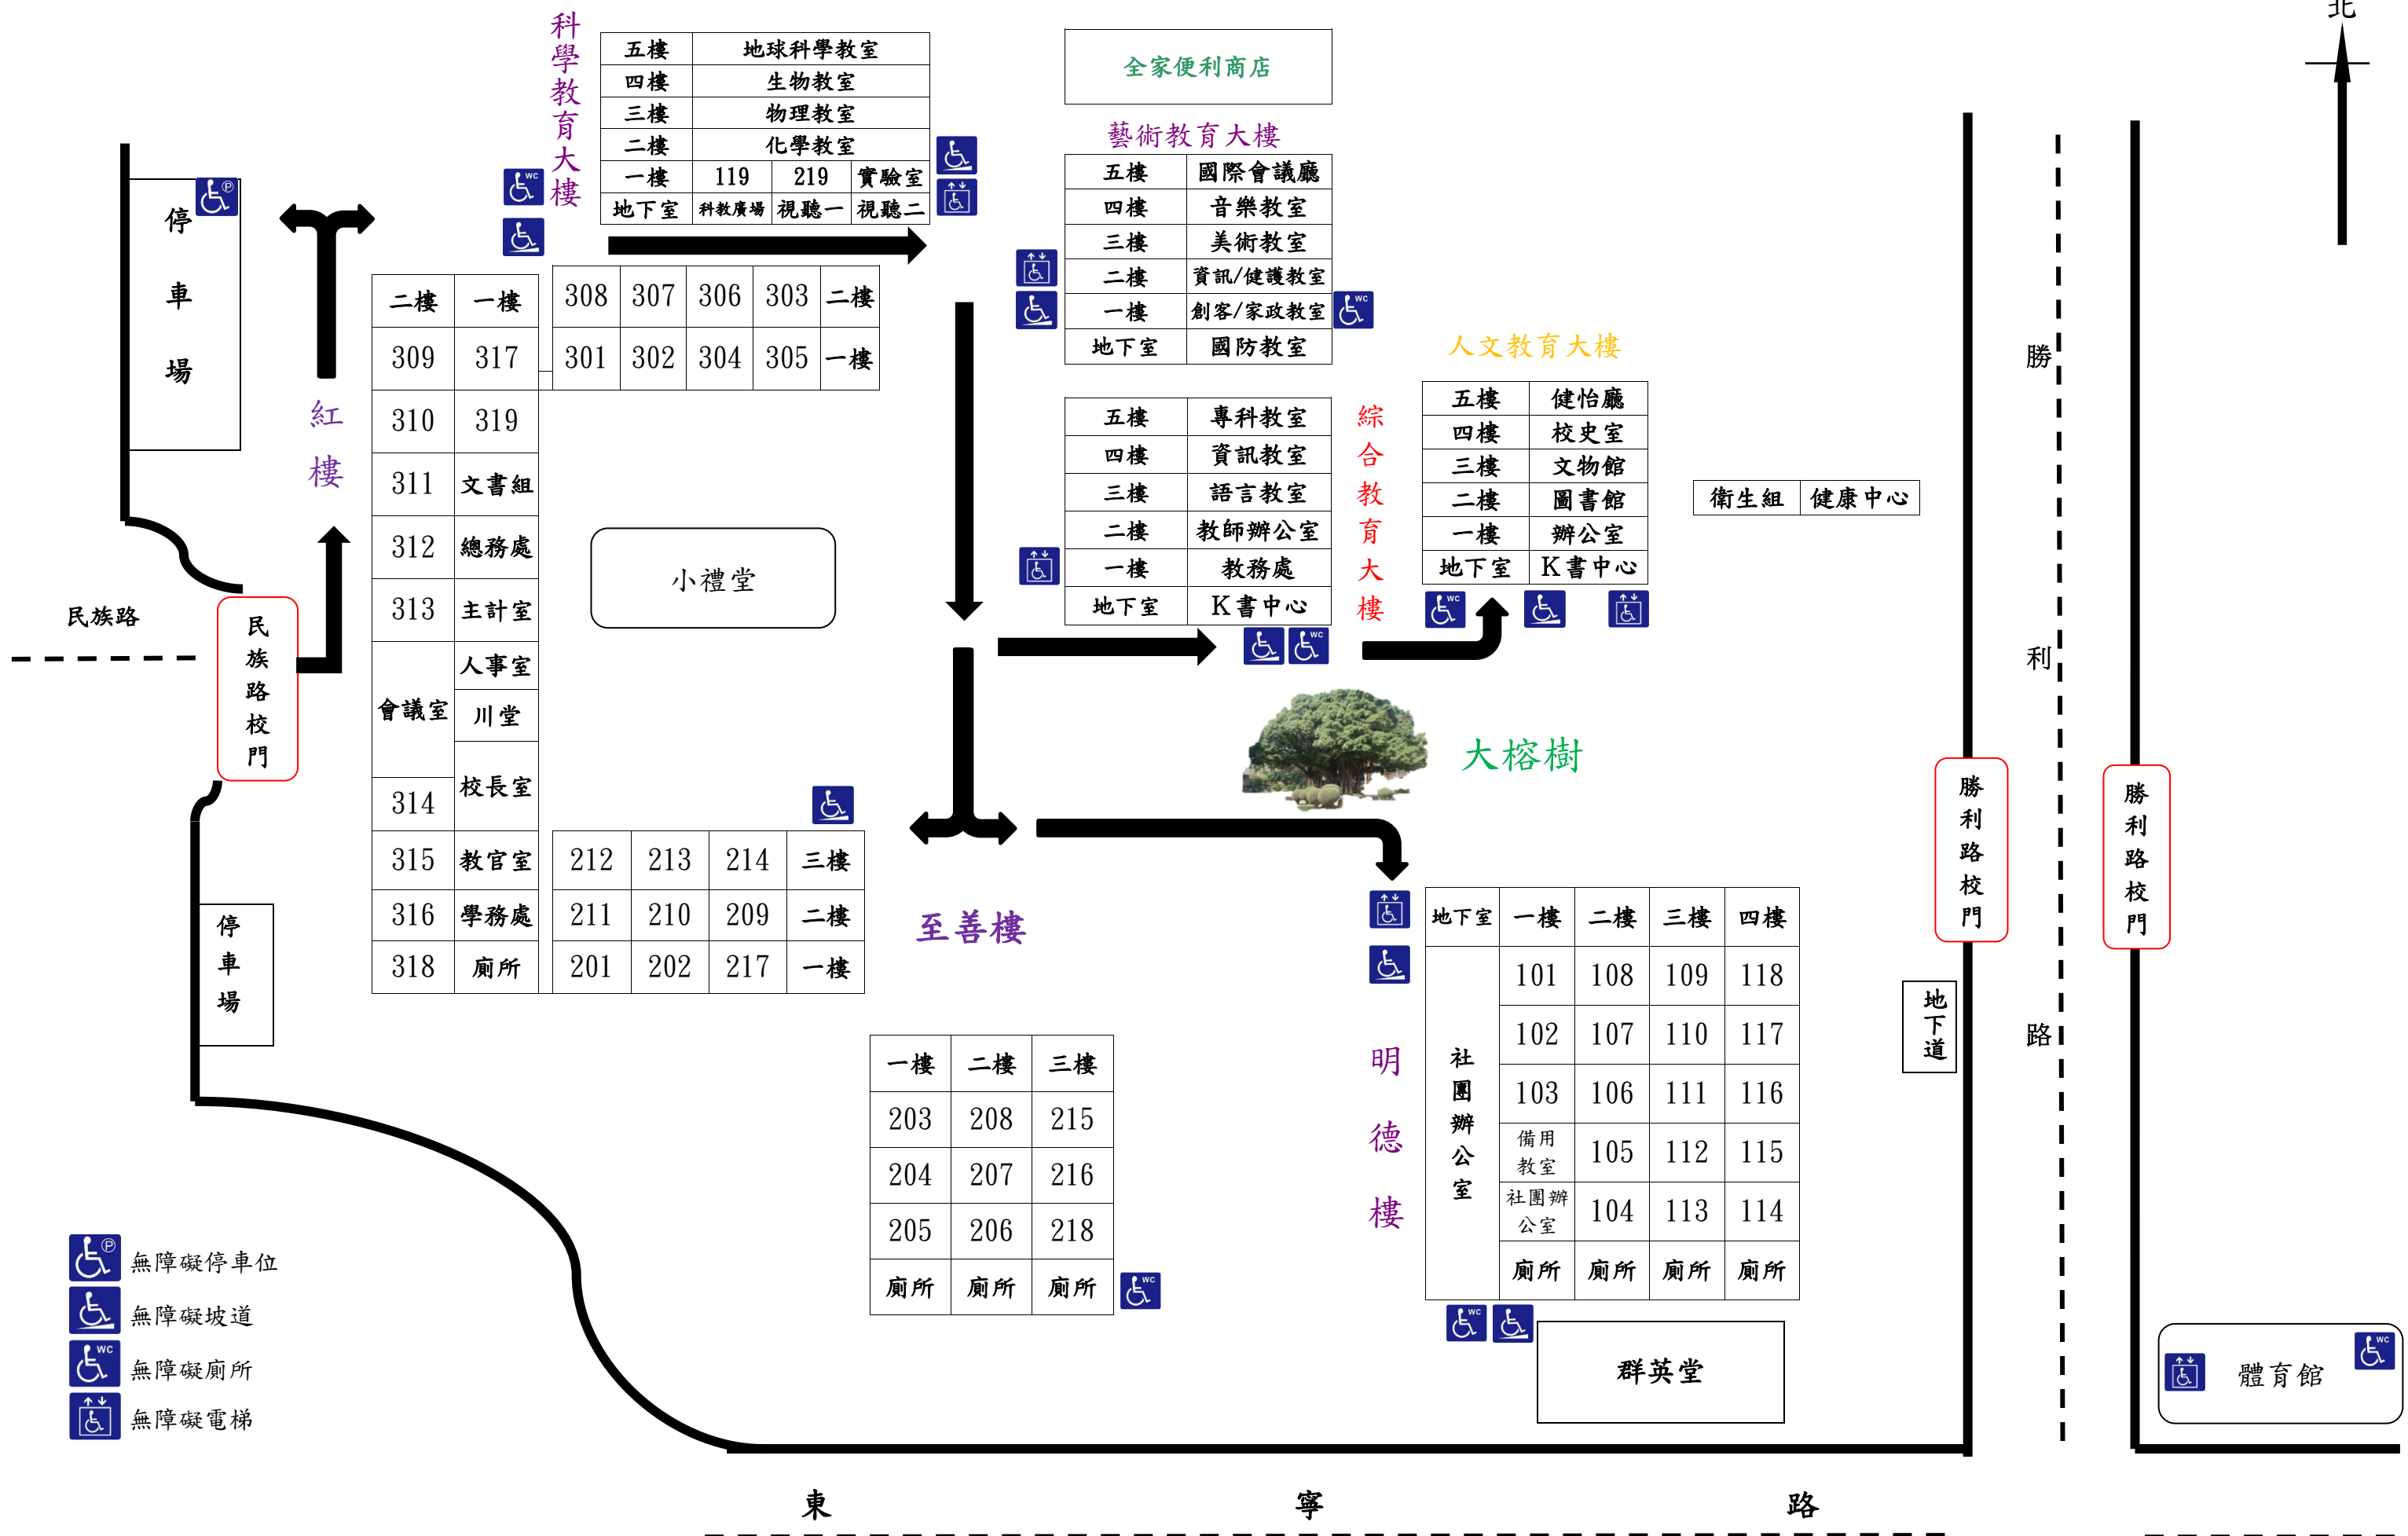

# 國立臺南第一高級中學 112 年度無障礙地圖

科學教育大樓

五樓	地球科學教室		
四樓	生物教室		
三樓	物理教室		
二樓	化學教室		
一樓	119	219	實驗室
地下室	科教廣場	視聽一	視聽二

全家便利商店

藝術教育大樓

五樓	國際會議廳
四樓	音樂教室
三樓	美術教室
二樓	資訊/健護教室
一樓	創客/家政教室
地下室	國防教室

人文教育大樓

五樓	健怡廳
四樓	校史室
三樓	文物館
二樓	圖書館
一樓	辦公室
地下室	K書中心

綜合教育大樓

五樓	專科教室
四樓	資訊教室
三樓	語言教室
二樓	教師辦公室
一樓	教務處
地下室	K書中心

衛生組 健康中心

小禮堂

大榕樹

至善樓

一樓	二樓	三樓
203	208	215
204	207	216
205	206	218
廁所	廁所	廁所

明德樓

地下室	一樓	二樓	三樓	四樓
社團辦公室	101	108	109	118
	102	107	110	117
	103	106	111	116
	備用教室	105	112	115
	社團辦公室	104	113	114
	廁所	廁所	廁所	廁所

群英堂

體育館

- 無障礙停車位
- 無障礙坡道
- 無障礙廁所
- 無障礙電梯

東 寧 路

勝利路

紅樓

二樓	一樓	308	307	306	303	二樓
309	317	301	302	304	305	一樓
310	319					
311	文書組					
312	總務處					
313	主計室					
會議室	人事室					
	川堂					
314	校長室					
315	教官室	212	213	214	三樓	
316	學務處	211	210	209	二樓	
318	廁所	201	202	217	一樓	

停車場

民族路校門

停車場

勝利路校門

勝利路校門

地下道